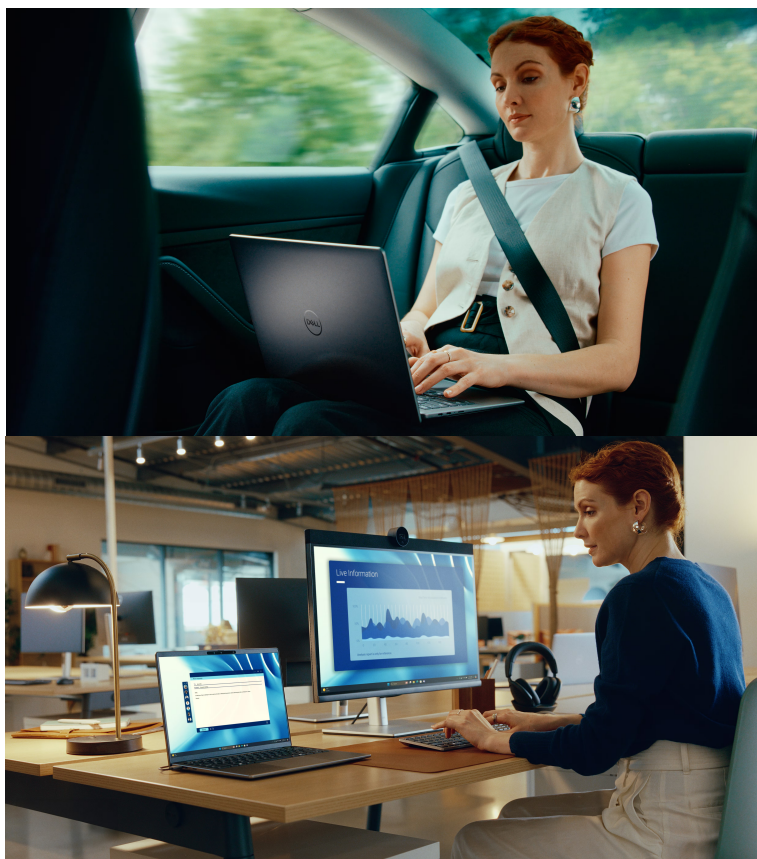

### Notebook Dell Latitude 7455 - produktivita a kreativita s podporou AI

**Notebook Dell Latitude 7455** s výkonnou umělou inteligencí, který přináší rychlost a pracovní efektivitu do kanceláře i domácnosti. Výkonný **12jádrový procesor Qualcomm Snapdragon X Elite X1E-80-100** bez kompromisů rozjede moderní software a ve spojení se **32GB RAM** se rychle a bez zpoždění vypořádá i s extrémním multitaskingem a vysokou pracovní zátěží. Pomocí přítomné umělé inteligenci zvýšíte pracovní produktivitu.

**Notebook Dell Latitude 7455** podporuje nástroj **umělé inteligence Copilot**. Tento AI asistent dokáže například tvořit rozmanité texty, e-maily, koncepty nejrůznějšího druhu, tvořit návrhy, prezentace a spoustu dalšího. Pomůže vám také při zjišťování informací nebo obsahových řešerší. Kromě pracovních úkolů vám poslouží i jako zdroj informací.

**Čip Qualcomm Hexagon NPU s AI** zlepšuje energetickou účinnost a prodlužuje životnost baterie. Notebook **Dell Latitude 7455** vám poskytne dostatek prostoru pro aplikace i multimédia. **14palcový dotykový displej s Quad HD+ rozlišením** produkuje ostrý a detailní obraz. **Technologie ComfortView Plus** snižuje vyzařování modrého světla a chrání vaše oči při dlouhodobém sledování multimédií nebo pracovním nasazení.