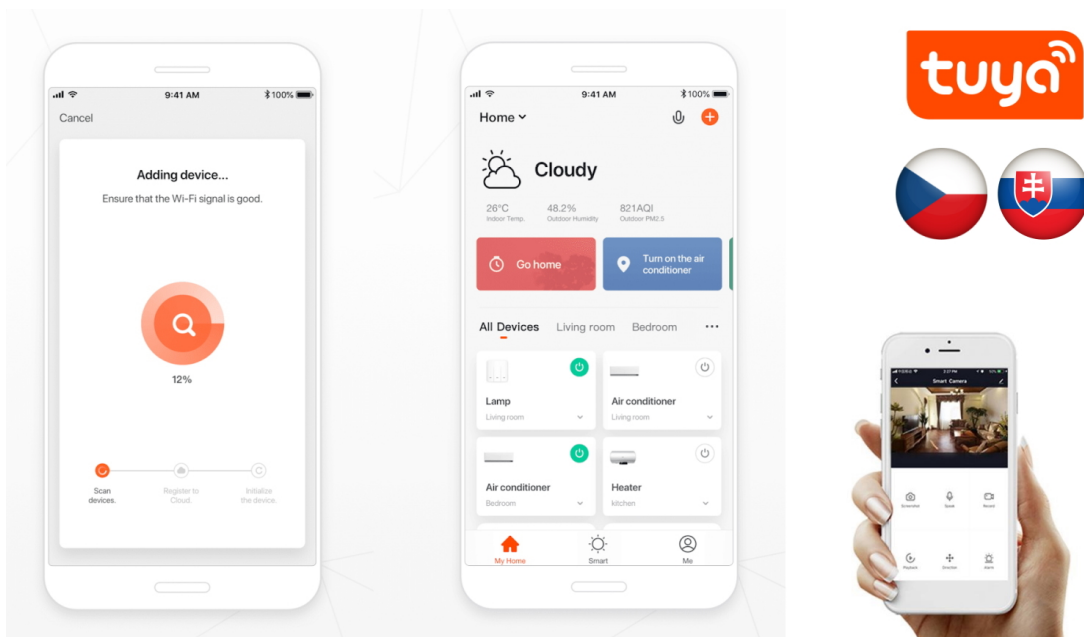

Pokročilé PIR čidlo pohybu

Integrovaný PIR senzor s nastavitelným zpožděním od 10 sekund do 10 minut umožňuje přizpůsobit dobu svícení konkrétním potřebám. Čidlo pracuje v teplotním rozsahu -20 °C až +40 °C a doporučená výška instalace je 1,8–2,5 m. Spotřeba energie v pohotovostním režimu činí méně než 0,5 W.

Inteligentní ovládání a konektivita

Reflektor podporuje protokol Wi-Fi IEEE 802.11b/g/n na frekvenci 2400–2483,5 MHz. Aplikace IMMAX NEO PRO v češtině umožňuje kompletní nastavení včetně stmívání, časovačů, scén a automatizace. Síťové pohotovostní napájení činí pouze 0,5 W.

Odolná konstrukce pro venkovní použití

Tělo reflektoru je vyrobeno z hliníku se skleněným krytem a splňuje stupeň krytí IP65, což zajišťuje ochranu proti prachu a vodním proudům. Kompaktní rozměry 167 × 131 × 88 mm (bez držáku) a hmotnost 344 g umožňují snadnou instalaci.

ZÁKLADNÍ SPECIFIKACE

Příkon: 20 W

Světelný tok: 1620 lm (v kouli 360°)

Barevná teplota: 2700K–6500K (CCT)

Úhel svítivosti: 120°

Stmívání: ano (v aplikaci)

Wi-Fi protokol: IEEE 802.11b/g/n (2400–2483,5 MHz)

Kompatibilita: Amazon Alexa, Google Assistant, Apple Siri, TUYA, LIDL

Index podání barev: >80 Ra

Vstupní napětí: AC 230 V

Materiál: hliník, sklo

Stupeň krytí: IP65

Průměrná životnost: 15 000 hodin

Rozměry: 164,7 × 131 × 88 mm (bez držáku)

Hmotnost: 344 g

Energetická třída: G

PIR čidlo:

detekční vzdálenost: 4–10 m ±2 m

zpoždění: 10 ±3 s až 10 ±2 min

detekční rozsah: 120°

výška instalace: 1,8–2,5 m