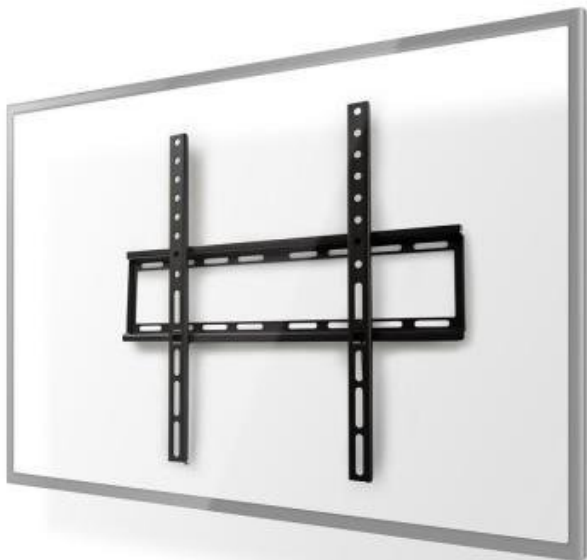

NEDIS TVWM1031BK

Cena celkem:	289 Kč (bez DPH: 239 Kč)
Běžná cena:	318 Kč
Ušetříte:	29 Kč
Kód zboží:	TELNED1106
Part No.:	TVWM1031BK
Záruka:	24 měs.
Stav:	Nové zboží

Popis

Nedis TVWM1031BK

Univerzální pevný držák pro bezpečné upevnění televizorů od 23 do 55 palců na stěnu.

Robustní nástěnný držák s **ocelovou konstrukcí** s maximální nosností **35 kg** je určen pro spolehlivé uchycení středně velkých televizorů. Díky **fixnímu designu** umístí váš televizor pouze **23 mm od stěny**, čímž dosáhnete elegantního vzhledu integrovaného do interiéru.

Držák je kompatibilní s širokým spektrem **VESA standardů** od 100 × 100 mm až po 400 × 400 mm, což zajišťuje kompatibilitu s většinou televizorů na trhu. V balení naleznete veškerý potřebný **montážní materiál** a podrobný návod pro rychlou a jednoduchou instalaci.

- Univerzální velikost pro televizory od 23 do 55 palců s maximální hmotností 35 kg
- Kompatibilní s VESA standardy 100 × 100, 200 × 100, 200 × 200, 300 × 200, 300 × 300, 400 × 200, 400 × 300 a 400 × 400 mm
- Pevný design umožňuje minimální vzdálenost pouhých 23 mm od stěny
- Odolná ocelová konstrukce v černém provedení pro dlouhodobou spolehlivost
- Rozměry držáku 441 × 420 × 25 mm při hmotnosti pouze 888 gramů
- Kompletní balení včetně montážního materiálu a návodu k instalaci

Kompatibilita a montáž

Držák podporuje všechny běžné VESA standardy používané u televizorů střední velikosti. Díky pevnému designu není možné televizor po instalaci naklápět nebo otáčet, což zajišťuje stabilní a bezpečné uchycení.

Obsah balení