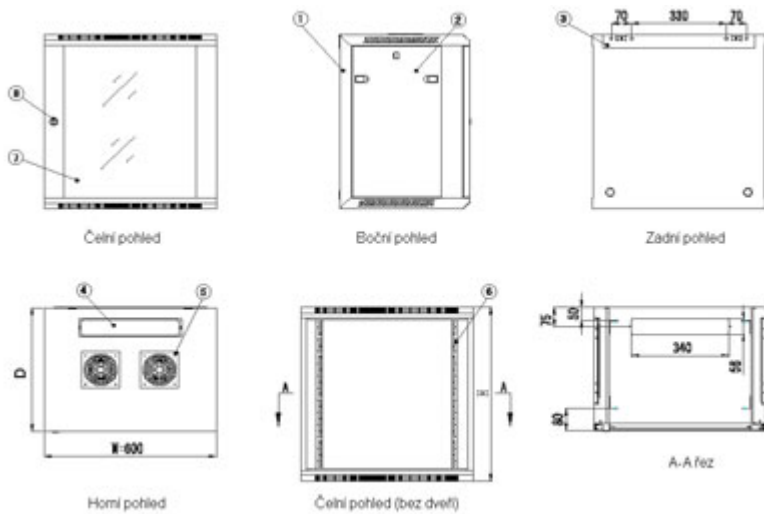

- spojovací materiál (klecové matice, podložky, šrouby) je přibalen k rozvaděči
- v dolní části rozvaděče je umístěn zemnicí bod pro připojení zemního vodiče
- v horní a spodní části rozvaděče jsou umístěny prostupy pro kabeláž a jsou zakryty záslépkami
- splňuje mezinárodní standard IEC 60297-2

Schéma:

[klikněte pro zvětšení](#)

[Montážní návod (cz)](#)

Upozornění: Při přijímání zásilky je nutná její kontrola pro případ poškození či nekompletnosti zásilky. Postupujte dle [pokynů pro příjem balíku](#), které zajistí řádné a včasné vyřešení případných škod na zásilce.