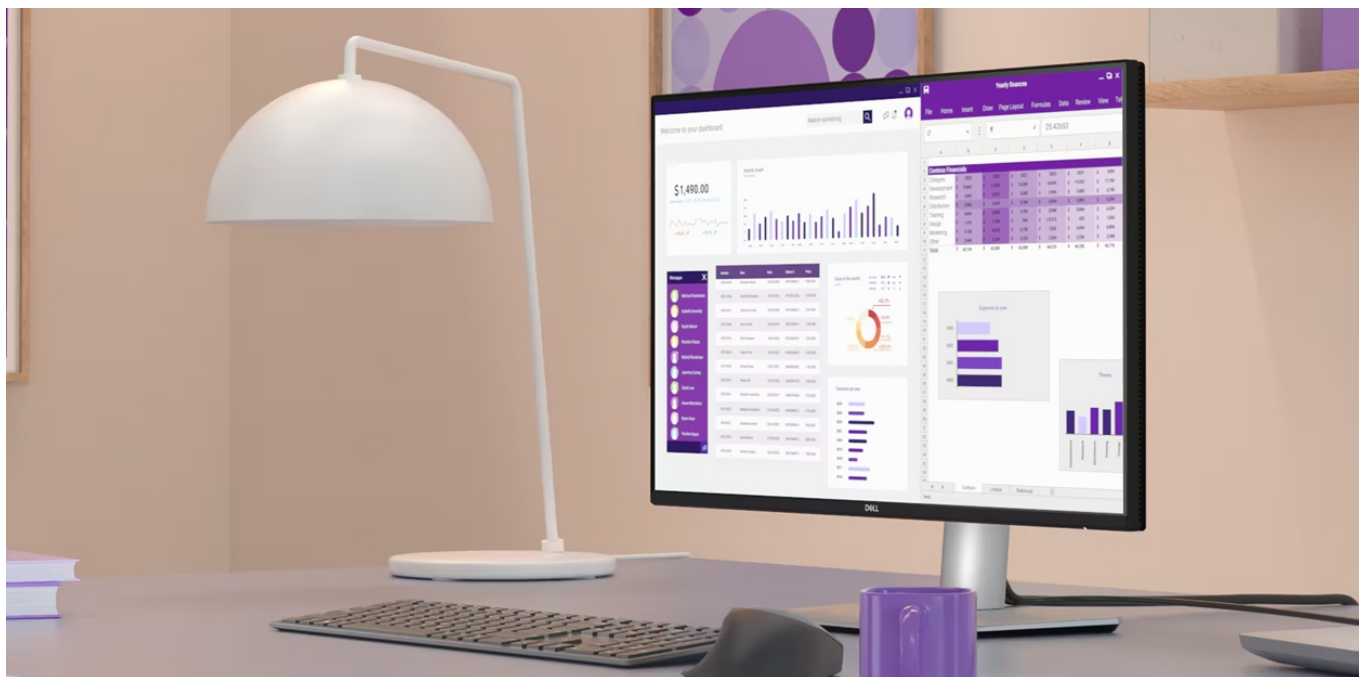

Monitor Dell Pro 32 Plus P3225DE představuje výkon a ultra jemné rozlišení v elegantním designu. **Displej s úhlopříčkou 32 palců** vám zprostředkuje optimální plochu pro práci s moderním softwarem, sledování tabulek, dokumentů i multimédií zábavu. Díky **rozlišení QHD** je monitor Dell Pro 32 Plus P3225DE ideální **pro kreativní činnosti, editaci nebo tvorbu digitálního obsahu**. Quad HD rozlišení produkuje ostrý obraz, který zachytí potřebné detaily, a díky tomu posune vaše pracovní projekty i multimediální zážitky zase o kus dál. **Obnovovací frekvence 100 Hz** zajistí méně blikání a více plynulého pohybu bez rušivých vlivů.

Výškově nastavitelný stojan s funkcí Pivot se postará o patřičný komfort a ergonomii během dlouhých hodin práce. Kromě námahy těla snižuje také námahu očí. **Technologie ComfortView Plus** potlačuje intenzitu modrého světla a efektivně chrání váš zrak při dlouhodobém sledování displeje.

Dell Pro 32 Plus P3225DE

LED monitor s úhlopříčkou **32"** disponující Quad HD rozlišením **2560 × 1440** obrazových bodů s poměrem stran **16 : 9**. Nabízí jas **350 cd/m²**, kontrastní poměr **1500 : 1**, 99% pokrytí sRGB, dobu odezvy **5 ms** a obnovovací frekvenci **100 Hz**. Pozorovací úhly **178° horizontálně i vertikálně** zaručí skvělou viditelnost z jakéhokoliv úhlu. K dispozici jsou také **tři porty USB 3.0**, ethernetový port **RJ-45** a dva porty **USB-C**, z nichž jeden kromě vysokorychlostního přenosu videa a dat umožňuje napájení připojených zařízení až do 90 W. Díky technologii **Daisy Chain** lze jednoduše propojit více monitorů a připojit je k počítači jediným kabelem. Potěší také výškově nastavitelný stojan a funkce **Pivot**, která umožňuje otočení obrazovky o 90°.