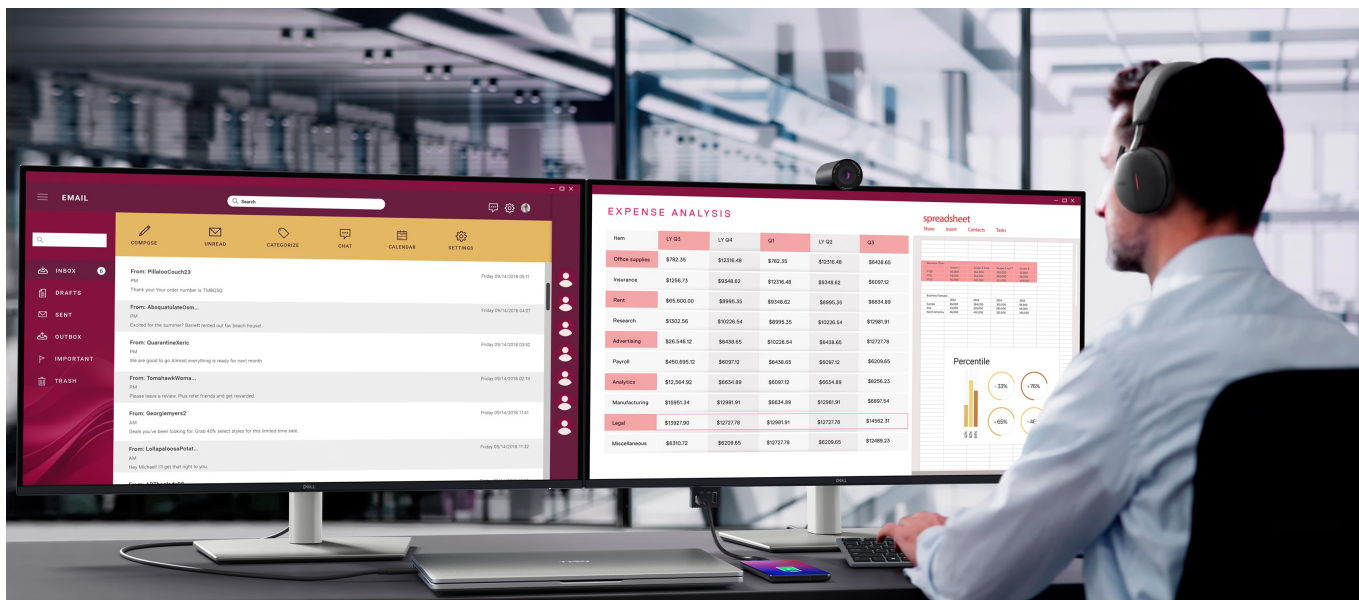

Monitor Dell Pro 32 Plus P3225DE představuje výkon a ultra jemné rozlišení v elegantním designu. **Displej s úhlopříčkou 32 palců** vám zprostředkuje optimální plochu pro práci s moderním softwarem, sledování tabulek, dokumentů i multimédií zábavu. Díky **rozlišení QHD** je monitor Dell Pro 32 Plus P3225DE ideální **pro kreativní činnosti, editaci nebo tvorbu digitálního obsahu**. Quad HD rozlišení produkuje ostrý obraz, který zachytí potřebné detaily, a díky tomu posune vaše pracovní projekty i multimediální zážitky zase o kus dál. **Obnovovací frekvence 100 Hz** zajistí méně blikání a více plynulého pohybu bez rušivých vlivů.

Výškově nastavitelný stojan s funkcí Pivot se postará o patřičný komfort a ergonomii během dlouhých hodin práce. Kromě námahy těla snižuje také námahu očí. **Technologie ComfortView Plus** potlačuje intenzitu modrého světla a efektivně chrání váš zrak při dlouhodobém sledování displeje.

Dell Pro 32 Plus P3225DE

LED monitor s úhlopříčkou **32"** disponující Quad HD rozlišením **2560 × 1440** obrazových bodů s poměrem stran **16 : 9**. Nabízí jas **350 cd/m²**, kontrastní poměr **1500 : 1**, 99% pokrytí sRGB, dobu odezvy **5 ms** a obnovovací frekvenci **100 Hz**. Pozorovací úhly **178° horizontálně i vertikálně** zaručí skvělou viditelnost z jakéhokoliv úhlu. K dispozici jsou také **tři porty USB 3.0**, ethernetový port **RJ-45** a dva porty **USB-C**, z nichž jeden kromě vysokorychlostního přenosu videa a dat umožňuje napájení připojených zařízení až do 90 W. Díky technologii **Daisy Chain** lze jednoduše propojit více monitorů a připojit je k počítači jediným kabelem. Potěší také výškově nastavitelný stojan a funkce **Pivot**, která umožňuje otočení obrazovky o 90°.