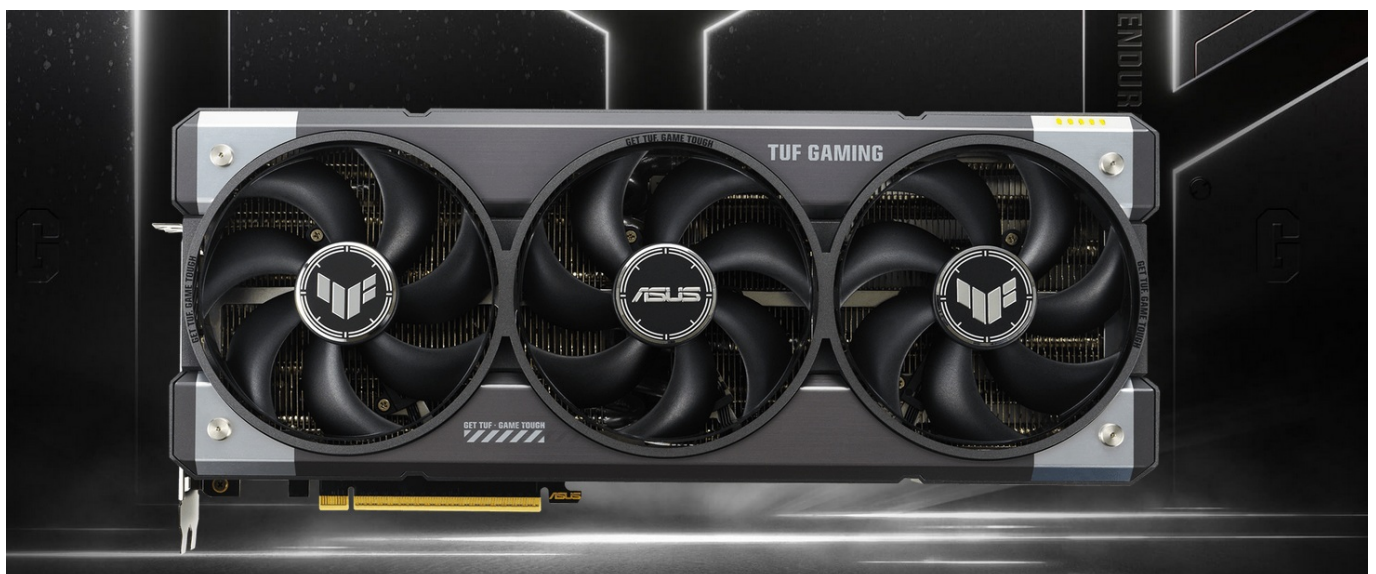

Popis

ASUS TUF GAMING GeForce RTX 5070 - odolnost a výkon bez kompromisů

Grafická karta **ASUS TUF GAMING GeForce RTX 5070** je připravena být nejlepší. Disponuje vylepšeným chlazením i napájením, takže si poradí s jakoukoli zátěží, která se na ni chystá. Kromě toho se vyznačuje také posíleným designem - **speciálním kovovým exoskeletem**, který zajišťuje mimořádnou pevnost a odolnost. Je poháněna **architekturou NVIDIA Blackwell** a obsahuje nepřeberné množství technologií jak pro hráče, tak tvůrce obsahu.