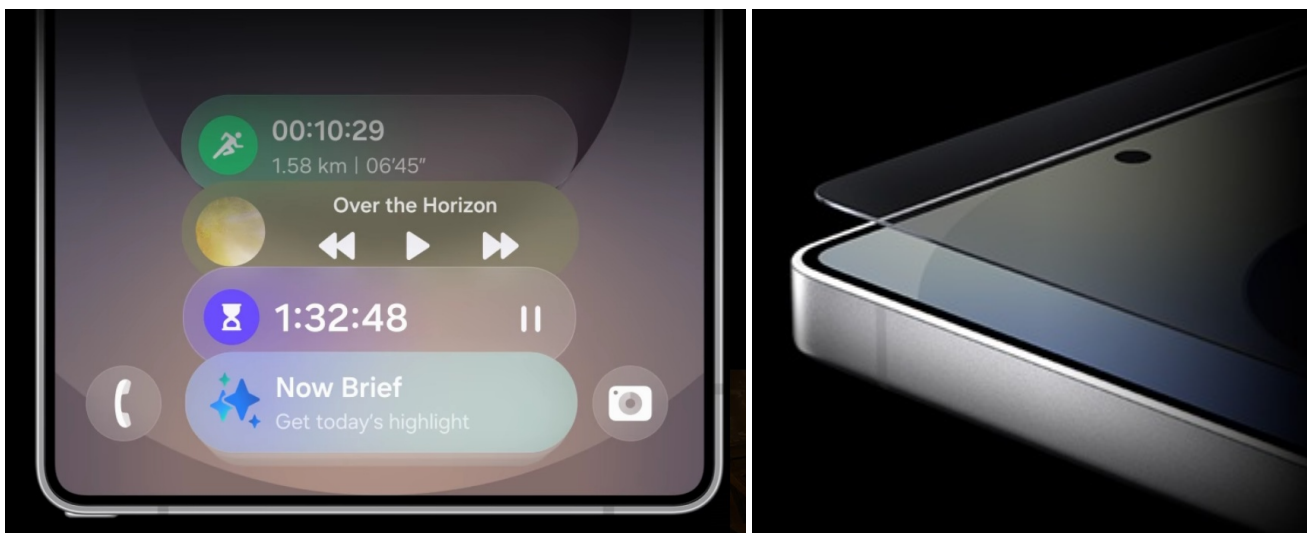

prachu. Bohatá konektivita zahrnuje vysokorychlostní připojení **5G**, **Wi-Fi** a samozřejmě také Bluetooth.

Samsung Galaxy S25 Ultra

Mobilní telefon disponující **6,8"** velkým **Dynamic AMOLED 2X** displejem s **Quad HD+** rozlišením **3120 × 1440** obrazových bodů, technologií **HDR10+** a obnovovací frekvencí **120 Hz**. Pohání jej osmijádrový procesor **Snapdragon 8 Elite** o taktu až 4,47 GHz, doplněný o **12 GB** operační paměti. K uložení dat je připraveno úložiště s kapacitou **1 TB**. O plynulé zobrazení se stará grafický akcelerátor **Adreno 830**. Telefon podporuje rychlý datový přenos **5G**. Samozřejmostí je bezdrátové připojení **Wi-Fi**, **Bluetooth** a **NFC**. K zachycení autoportrétů slouží **12Mpx** čelní kamera, zadní quad kamera má pak rozlišení **200,0 + 50,0 + 50,0 + 10,0 Mpx**. Dlouhá výdrž je zajištěna z **5000 mAh** velké baterie. Telefon pohání operační systém **Android 15**.

ZÁKLADNÍ SPECIFIKACE

Úhlopříčka: 6,8"

Výbava: Wi-Fi, Bluetooth, 5G, 4G LTE, NFC, GPS, Glonass, Beidou, Galileo, QZSS, Dual SIM (2× nano SIM / nano SIM + eSIM / 2× eSIM), quad fotoaparát, selfie kamera, ultrazvukový snímač otisků prstů, odemknutí telefonu pomocí rozpoznávání obličeje, stereo reproduktory, barometr, akcelerometr, gyroskop, kompas, IP68, senzor přiblížení, světelný senzor, Galaxy AI, integrované dotykové pero S Pen

Operační systém: Android 15

Frekvence procesoru: až 4,47 GHz

Velikost operační paměti: 12 GB

Kapacita interní paměti: 1 TB

Rozlišení snímače: 12,0 Mpx / 200,0 + 50,0 + 50,0 + 10,0 Mpx (přední/zadní)

Barva: stříbrná-modrá (Titanium Silverblue)

Hmotnost: 218 g