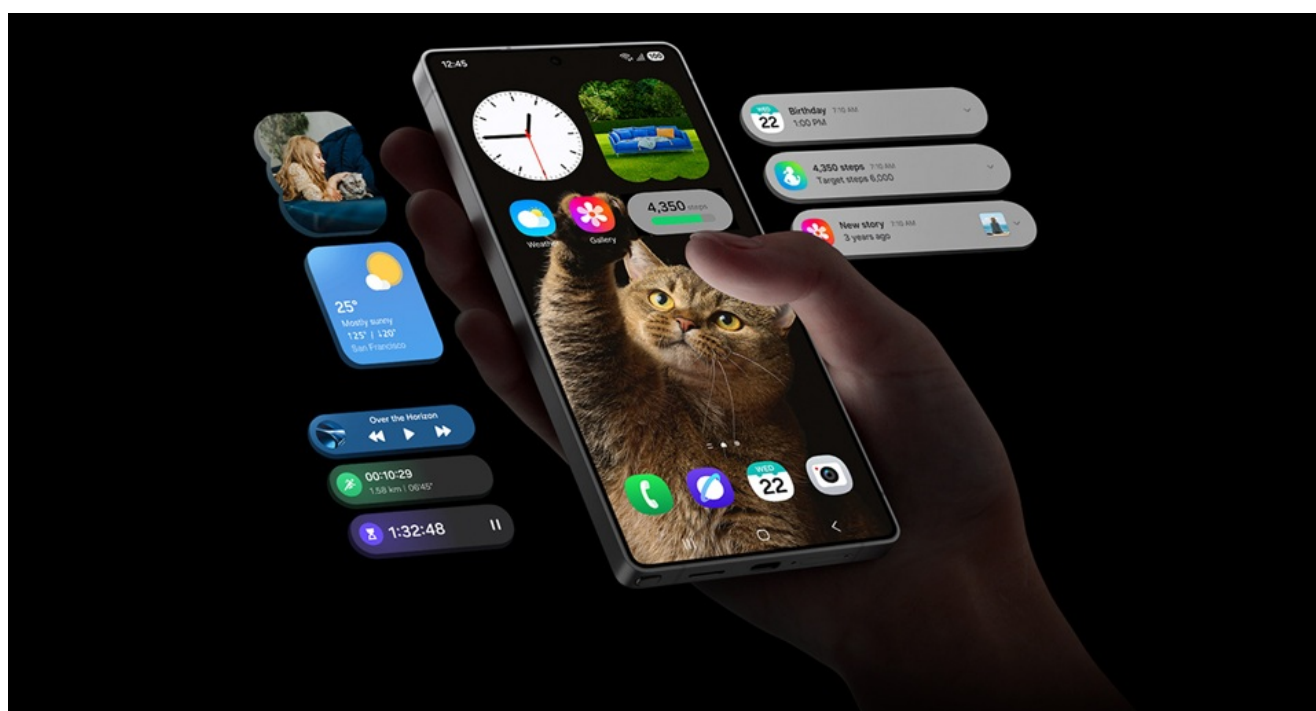

Samsung Galaxy S25 Ultra - nová generace mobilní AI v elegantním designu

Smartphone Samsung Galaxy S25 Ultra zprostředkuje špičkový výkon a technologie pro všechny požadavky náročných uživatelů. Je ideální pro náročnou práci, byznys, multimédia a fotografování. Přední stranu zaujímá **displej Dynamic AMOLED 2X s úhlopříčkou 6,8"**.

Zprostředkuje vám obří prostor pro všechny aplikace, multimediální obsah, hry, dokumenty a spoustu dalšího, co potřebujete jasně a přehledně vidět v **rozlišení Quad HD+**. Díky **obnovovací frekvenci 120 Hz** je zobrazení hladké a plynulé, takže zvládne vykreslování akčních scén nebo dynamický přechod mezi obrazovky nebo ovládání her.

Fotografování s nejpokročilejší AI technologií

Fotosoustava obsahuje **čtyřnásobný zadní fotoaparát**, který zahrnuje **200Mpx hlavní objektiv**, ultraširokoúhlý objektiv, teleobjektiv a makroobjektiv – tedy kompletní výbavu pro zachycení jakéhokoli okamžiku nebo objektu. **ProVisual Engine** se uplatní při pořizování, prohlížení i úpravě všech snímků. Díky **technologii Nightography** pořídíte videa s více detaily a bez rušivého šumu. Samozřejmostí je přítomnost **přední selfie kamery** s rozlišením 40 Mpx, který zajistí bezchybné portréty osob. Veškerý zachycený obsah posléze můžete zpracovat jako opravdový profesionál s aplikací Expert RAW. Další aplikace jako například Log Video vám poslouží k další postprodukci.