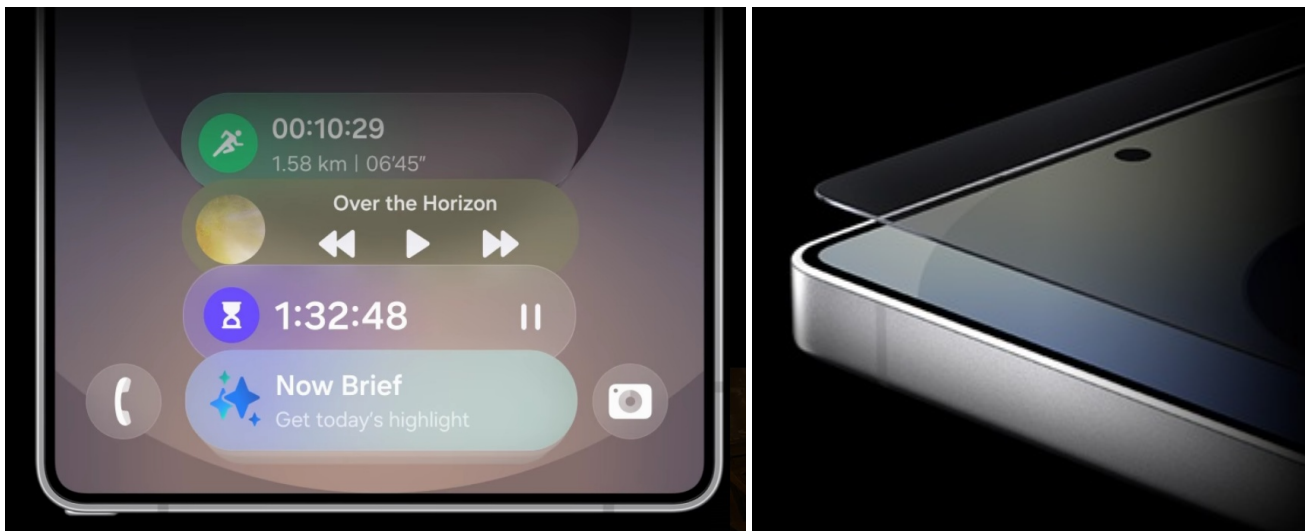

prachu. Bohatá konektivita zahrnuje vysokorychlostní připojení **5G**, **Wi-Fi** a samozřejmě také Bluetooth.

Samsung Galaxy S25 Ultra

Mobilní telefon disponující **6,8"** velkým **Dynamic AMOLED 2X** displejem s **Quad HD+** rozlišením **3120 × 1440** obrazových bodů, technologií **HDR10+** a obnovovací frekvencí **120 Hz**. Pohání jej osmijádrový procesor **Snapdragon 8 Elite** o taktu až 4,47 GHz, doplněný o **12 GB** operační paměti. K uložení dat je připraveno úložiště s kapacitou **512 GB**. O plynulé zobrazení se stará grafický akcelerátor **Adreno 830**. Telefon podporuje rychlý datový přenos **5G**. Samozřejmostí je bezdrátové připojení **Wi-Fi**, **Bluetooth** a **NFC**. K zachycení autopořetů slouží **12Mpx** čelní kamera, zadní quad kamera má pak rozlišení **200,0 + 50,0 + 50,0 + 10,0 Mpx**. Dlouhá výdrž je zajištěna z **5000 mAh** velké baterie. Telefon pohání operační systém **Android 15**.

ZÁKLADNÍ SPECIFIKACE

Úhlopříčka: 6,8"

Výbava: Wi-Fi, Bluetooth, 5G, 4G LTE, NFC, GPS, Glonass, Beidou, Galileo, QZSS, Dual SIM (2× nano SIM / nano SIM + eSIM / 2× eSIM), quad fotoaparát, selfie kamera, ultrazvukový snímač otisků prstů, odemknutí telefonu pomocí rozpoznávání obličeje, stereo reproduktory, barometr, akcelerometr, gyroskop, kompas, IP68, senzor přiblížení, světelný senzor, Galaxy AI, integrované dotykové pero S Pen

Operační systém: Android 15

Frekvence procesoru: až 4,47 GHz

Velikost operační paměti: 12 GB

Kapacita interní paměti: 512 GB

Rozlišení snímače: 12,0 Mpx / 200,0 + 50,0 + 50,0 + 10,0 Mpx (přední/zadní)

Barva: šedá (Titanium Gray)

Hmotnost: 218 g