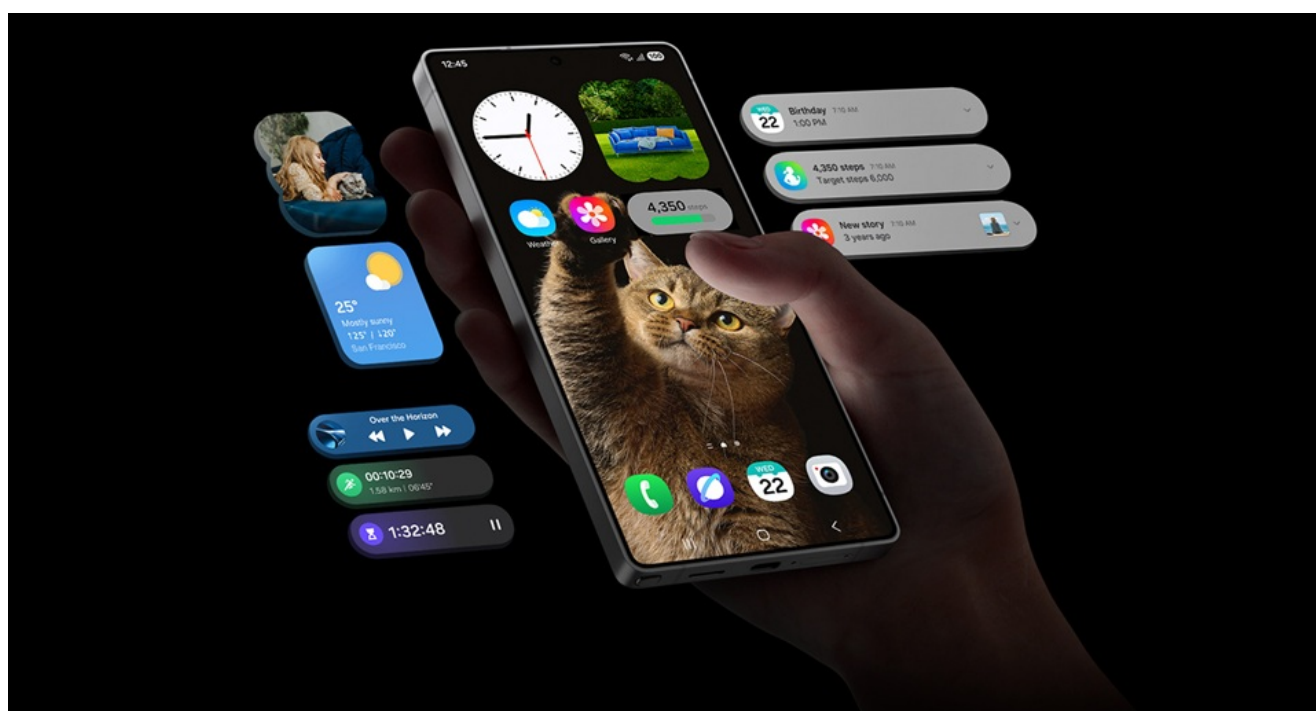

Popis

Samsung Galaxy S25 Ultra - nová generace mobilní AI v elegantním designu

Smartphone Samsung Galaxy S25 Ultra zprostředkuje špičkový výkon a technologie pro všechny požadavky náročných uživatelů. Je ideální pro náročnou práci, byznys, multimédia a fotografování. Přední stranu zaujímá **displej Dynamic AMOLED 2X s úhlopříčkou 6,8"**.

Zprostředkuje vám obří prostor pro všechny aplikace, multimediální obsah, hry, dokumenty a spoustu dalšího, co potřebujete jasně a přehledně vidět v **rozlišení Quad HD+**. Díky **obnovovací frekvenci 120 Hz** je zobrazení hladké a plynulé, takže zvládne vykreslování akčních scén nebo dynamický přechod mezi obrazovky nebo ovládání her.

Fotografování s nejpokročilejší AI technologií

Fotosoustava obsahuje **čtyřnásobný zadní fotoaparát**, který zahrnuje **200Mpx hlavní objektiv**, ultraširokoúhlý objektiv, teleobjektiv a makroobjektiv – tedy kompletní výbavu pro zachycení jakéhokoli okamžiku nebo objektu. **ProVisual Engine** se uplatní při pořizování, prohlížení i úpravě všech snímků. Díky **technologii Nightography** pořídíte videa s více detaily a bez rušivého šumu. Samozřejmostí je přítomnost **přední selfie kamery** s rozlišením 40 Mpx, který zajistí bezchybné portréty osob. Veškerý zachycený obsah posléze můžete zpracovat jako opravdový profesionál s aplikací Expert RAW. Další aplikace jako například Log Video vám poslouží k další postprodukci.