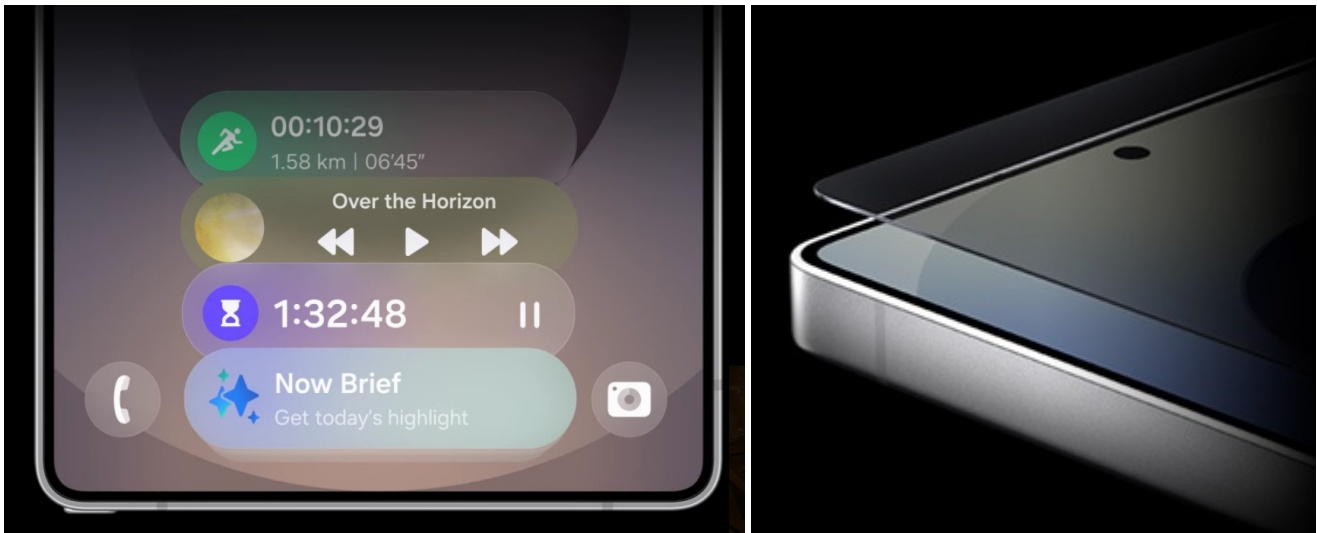

prachu. Bohatá konektivita zahrnuje vysokorychlostní připojení **5G**, **Wi-Fi** a samozřejmě také Bluetooth.

Samsung Galaxy S25 Ultra

Mobilní telefon disponující **6,8"** velkým **Dynamic AMOLED 2X** displejem s **Quad HD+** rozlišením **3120 × 1440** obrazových bodů, technologií **HDR10+** a obnovovací frekvencí **120 Hz**. Pohání jej osmijádrový procesor **Snapdragon 8 Elite** o taktu až 4,47 GHz, doplněný o **12 GB** operační paměti. K uložení dat je připraveno úložiště s kapacitou **256 GB**. O plynulé zobrazení se stará grafický akcelerátor **Adreno 830**. Telefon podporuje rychlý datový přenos **5G**. Samozřejmostí je bezdrátové připojení **Wi-Fi**, **Bluetooth** a **NFC**. K zachycení autopořetů slouží **12Mpx** čelní kamera, zadní quad kamera má pak rozlišení **200,0 + 50,0 + 50,0 + 10,0 Mpx**. Dlouhá výdrž je zajištěna z **5000 mAh** velké baterie. Telefon pohání operační systém **Android 15**.

ZÁKLADNÍ SPECIFIKACE

Úhlopříčka: 6,8"

Výbava: Wi-Fi, Bluetooth, 5G, 4G LTE, NFC, GPS, Glonass, Beidou, Galileo, QZSS, Dual SIM (2× nano SIM / nano SIM + eSIM / 2× eSIM), quad fotoaparát, selfie kamera, ultrazvukový snímač otisků prstů, odemknutí telefonu pomocí rozpoznávání obličeje, stereo reproduktory, barometr, akcelerometr, gyroskop, kompas, IP68, senzor přiblížení, světelný senzor, Galaxy AI, integrované dotykové pero S Pen

Operační systém: Android 15

Frekvence procesoru: až 4,47 GHz

Velikost operační paměti: 12 GB

Kapacita interní paměti: 256 GB

Rozlišení snímače: 12,0 Mpx / 200,0 + 50,0 + 50,0 + 10,0 Mpx (přední/zadní)

Barva: stříbrná-modrá (Titanium Silverblue)

Hmotnost: 218 g