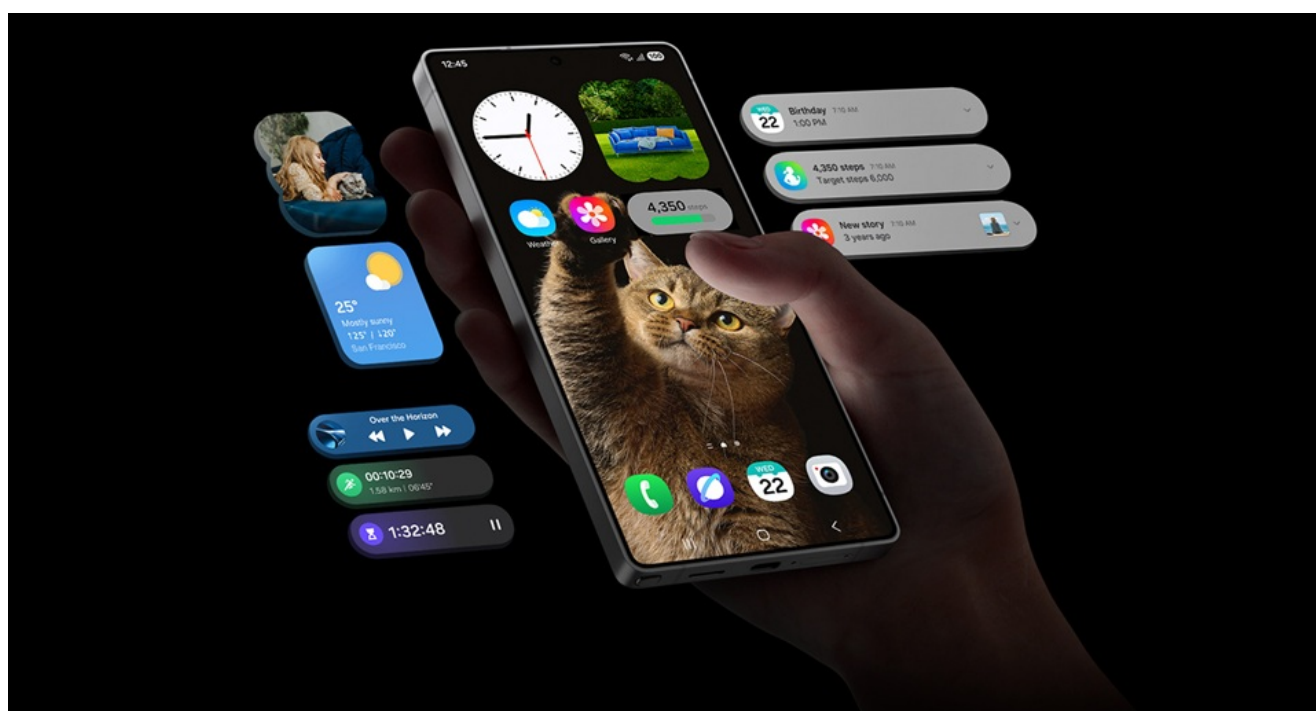

Samsung Galaxy S25 Ultra - nová generace mobilní AI v elegantním designu

Smartphone Samsung Galaxy S25 Ultra zprostředkuje špičkový výkon a technologie pro všechny požadavky náročných uživatelů. Je ideální pro náročnou práci, byznys, multimédia a fotografování. Přední stranu zaujímá **displej Dynamic AMOLED 2X s úhlopříčkou 6,8"**.

Zprostředkuje vám obří prostor pro všechny aplikace, multimediální obsah, hry, dokumenty a spoustu dalšího, co potřebujete jasně a přehledně vidět v **rozišení Quad HD+**. Díky **obnovovací frekvenci 120 Hz** je zobrazení hladké a plynulé, takže zvládne vykreslování akčních scén nebo dynamický přechod mezi obrazovky nebo ovládání her.

Fotografování s nejpokročilejší AI technologií

Fotosoustava obsahuje **čtyřnásobný zadní fotoaparát**, který zahrnuje **200Mpx hlavní objektiv**, ultraširokoúhlý objektiv, teleobjektiv a makroobjektiv – tedy kompletní výbavu pro zachycení jakéhokoli okamžiku nebo objektu. **ProVisual Engine** se uplatní při pořizování, prohlížení i úpravě všech snímků. Díky **technologii Nightography** pořídíte videa s více detaily a bez rušivého šumu. Samozřejmostí je přítomnost **přední selfie kamery** s rozlišením 40 Mpx, který zajistí bezchybné portréty osob. Veškerý zachycený obsah posléze můžete zpracovat jako opravdový profesionál s aplikací Expert RAW. Další aplikace jako například Log Video vám poslouží k další postprodukcii.