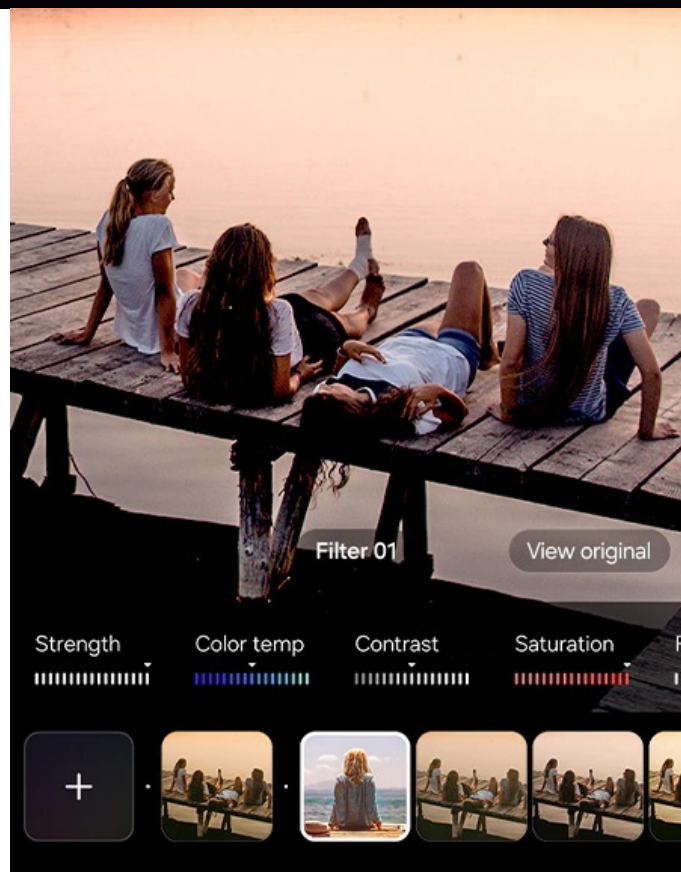

Nejnovější přírůstek do rodiny špičkových byznys smartphonů nese název **Samsung Galaxy S25**. Tento model se vyznačuje tenkým designem a prémiovou konstrukcí. Ve spojení s **certifikací IP68** je navíc také odolný proti vniknutí vody a prachu. Do pevného **hliníkového rámu** je vměstnán velký **Dynamic AMOLED 2X displej** s úhlopříčkou 6,2" a ostrým **Full HD+ rozlišením**. Přehledně uvidíte vše, co vás daný den čeká - od připomínek pracovních schůzek přes on-line mítinky až po e-mailovou komunikaci. Díky **funkci Now Brief** máte svůj denní program jako na dlani. Pomocí personalizovaných náhledů získáte přehled o aktivitách a nic nevypadne z hlavy - ani to, že jste objednáni k zubaři.

## Trojité fotoaparát i selfie kamera

**Chytrý mobilní telefon Samsung Galaxy S25** je vybaven soustavou fotoaparátů, které vám umožní zachytit vše, co se kolem vás šustne. Pokročilé technologie se podílejí na precizním zpracování obrazu, aby výsledné snímky byly jasné a čisté. Díky **funkci Nightography Video** získáte nejlepší snímky i za slabého osvětlení. Selfie kamera je ideální pro zachycení portrétů.