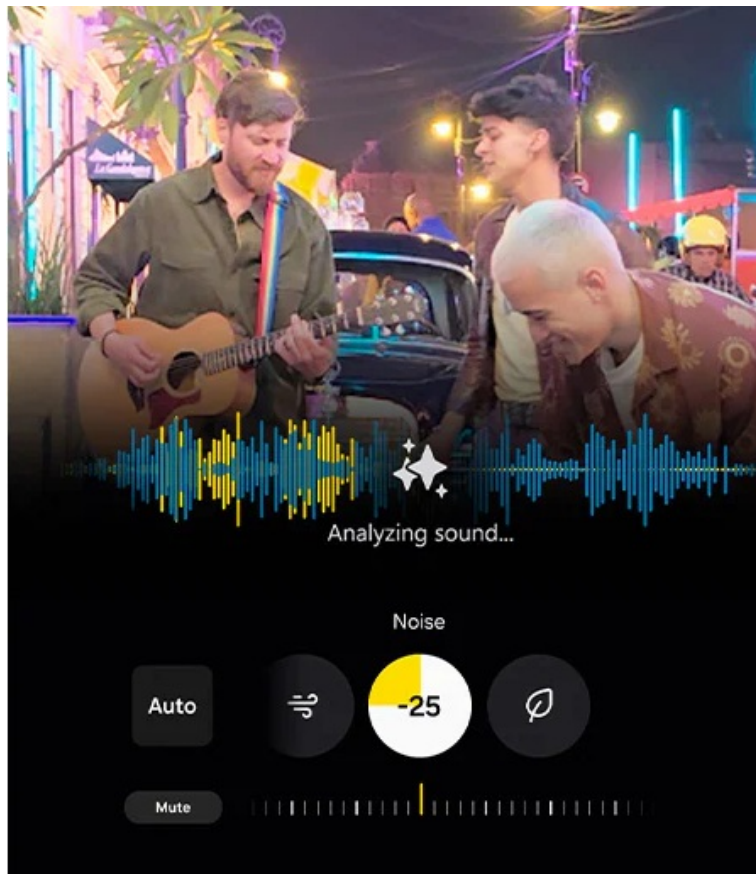

## Trojité fotoaparát i selfie kamera

**Chytrý mobilní telefon Samsung Galaxy S25** je vybaven soustavou fotoaparátů, které vám umožní zachytit vše, co se kolem vás šustne. Pokročilé technologie se podílejí na precizním zpracování obrazu, aby výsledné snímky byly jasné a čisté. Díky **funkci Nightography Video** získáte nejlepší snímky i za slabého osvětlení. Selfie kamera je ideální pro zachycení portrétů.