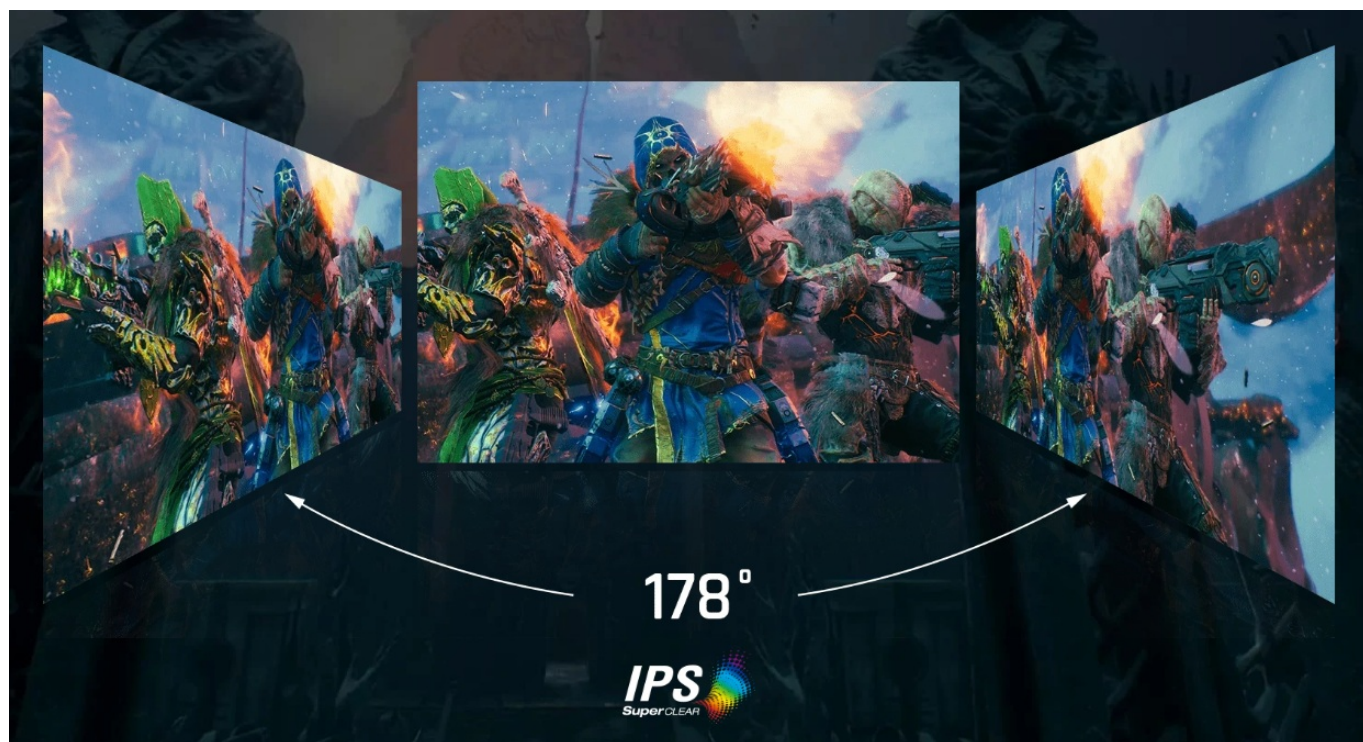

Monitor ViewSonic VX2779A-HD-PRO je tak dokonale funkční napříč všemi herními žánry. **Technologie EyeProTech** obsahuje Flicker-free i **filtr modrého světla**, díky čemuž efektivně předchází námaze očí a digitální únavě při dlouhodobém hraní nebo pracovní činnosti. Dostupná konektivita v podobě **DisplayPortu** a **dvojice HDMI** vám poskytne možnosti připojení moderního počítače i herních konzolí.