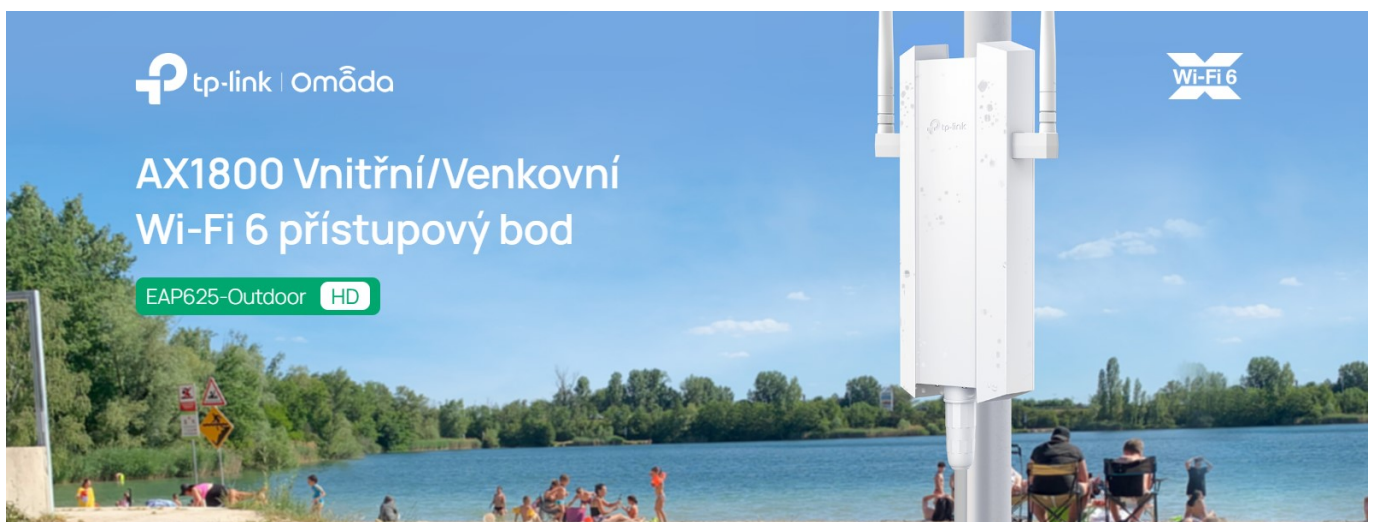

AX1800 Wi-Fi 6 (802.11ax) access point je díky konstrukci, možnostem napájení a instalace vhodný pro nejrůznější scénáře použití. S krytem odolným vůči počasí dle **IP67** je ideální zejména do rozsáhlých **venkovních** oblastí s vysokou hustotou provozu. Dvě odnímatelné externí antény poskytují optimální pokrytí a větší flexibilitu vaší sítě. Technologie **OFDMA a MU-MIMO** významně zlepšují použití v místech s větším počtem uživatelů, neboť dokážou souběžně spolehlivě obsloužit desítky klientů na rozlehlých, otevřených místech.

- **Wi-Fi 6:** Poskytuje dvoupásmovou rychlost až 574 Mbit/s na 2,4 GHz + 1201 Mbit/s na 5 GHz.

- **Technologie MU-MIMO:** Poskytuje vysoce efektivní bezdrátové připojení.
- **Technologie OFDMA:** Minimalizujte latenci pro dokonalé videohovory i v přeplněných sítích.
- **1000+ připojených klientů** - Vhodný pro oblasti s vysokou hustotou provozu.
- **Ideální pro venkovní prostředí** - IP67 kryt odolný povětrnostním vlivům pro venkovní Wi-Fi aplikace.
- **Omada Mesh:** Umožňuje bezdrátové připojení mezi přístupovými body pro větší dosah a flexibilní nasazení.
- **Technologie PoE:** Podpora standardu 802.3at PoE+ a pasivního PoE pro flexibilní instalaci.
- **Centralizovaná cloudová správa:** Díky integraci do platformy Omada SDN můžete celou síť spravovat lokálně nebo přes cloud prostřednictvím webového rozhraní nebo aplikace Omada.