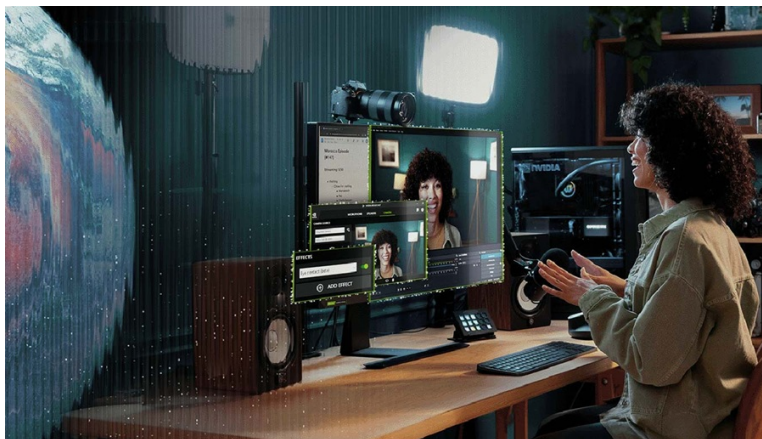

Popis

MSI GeForce RTX 5090 32G SUPRIM SOC - výkon pro hráče a tvůrce s podporou AI

Grafická karta MSI GeForce RTX 5090 32G SUPRIM SOC, která změní obraz hry. Je navržena nejenom do gamingových sestav, ale také moderních PC tvůrců obsahu nebo profesionály. **Model série 50** poskytuje nejenom vyšší úroveň výkonu a designu, ale také přítomnost technologií. **Architektura NVIDIA Blackwell** podporuje **4. generaci Ray Tracingu** pro plné zobrazení detailů a dalších vizuálních efektů.

Nechybí ani podpora neuronové vykreslování s **podporou DLSS 4**, které zajistí vysokou frekvenci snímků ve spojení s umělou inteligencí. Díky tomu si vychutnáte nekompromisní kvalitu obrazu na kinematografické úrovni. Tvůrci a grafici zase ocení podporu kreativních aplikací a **paměť typu GDDR7 s obří kapacitou 32 GB**.

Grafická karta MSI GeForce RTX 5090 32G SUPRIM SOC je tak ideální pro úpravu fotografií a videa, 3D vykreslování a profesionální grafický design. Grafická karta MSI GeForce RTX 5090 32G SUPRIM SOC je osazena také **vylepšeným systémem chlazení Hyper Frozr**, který zahrnuje ventilátory, parní komoru a trubky, takže poskytuje bezprecedentní účinnost chlazení při extrémní zátěži.

Ventilátory STORMFORCE jsou vybaveny designovými lopatkami, které zvyšují tlak vzduchu a optimalizují airflow. **Kuličková ložiska** zajistí vysokou životnost, i při značném a dlouhotrvajícím provozu. **Prémiová konstrukce** se postará o potřebnou pevnost, ale také elegantní a moderní design.