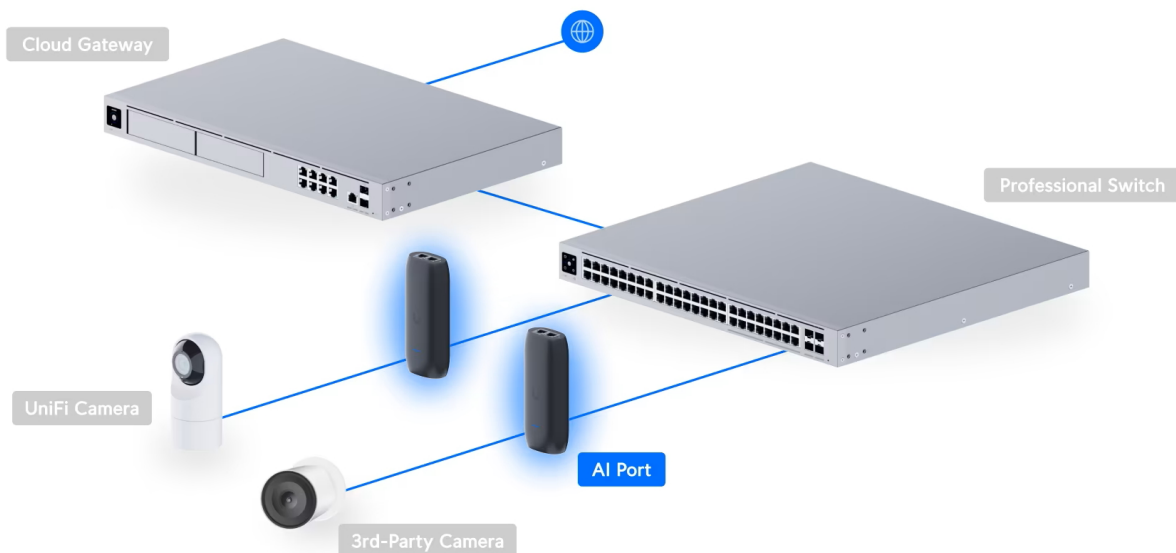

### Ubiquiti AI Port

**AI zařízení**, které rozšiřuje jakoukoli kameru UniFi nebo kameru třetí strany o **funkce AI detekce, klasifikace a rozpoznávání**.

Určeno pro montáž **na zeď nebo na sloup** o vnějším průměru > 45 mm (1,8").

- Kompatibilita s kamerami ONVIF třetích stran
- 1x vstup napájení PoE++/PoE+, 1x výstup napájení PoE+/PoE
- Přímé připojení nebo spárování s kamerou v síti
- Ovládání pomocí webové nebo mobilní aplikace UniFi Protect

### AI Port rozšiřuje všechny kompatibilní kamery o funkce:

- Detekce: pohybu, osob, vozidel, zvířat, mluvení
- Klasifikace: barva vozidla, typ vozidla
- Rozpoznání: obličejů, registračních značek

## ZÁKLADNÍ SPECIFIKACE

**Rozhraní:** 1× GbE RJ-45 PoE++/PoE+ vstup, 1× GbE RJ-45 PoE+/PoE výstup, 1× slot pro SD kartu (pro budoucí využití)

**Max. rozlišení kamer:** 3840 × 2160 px

**Podpora PoE:** ano, 1× PoE++/PoE+ vstup, 1× PoE+/PoE výstup