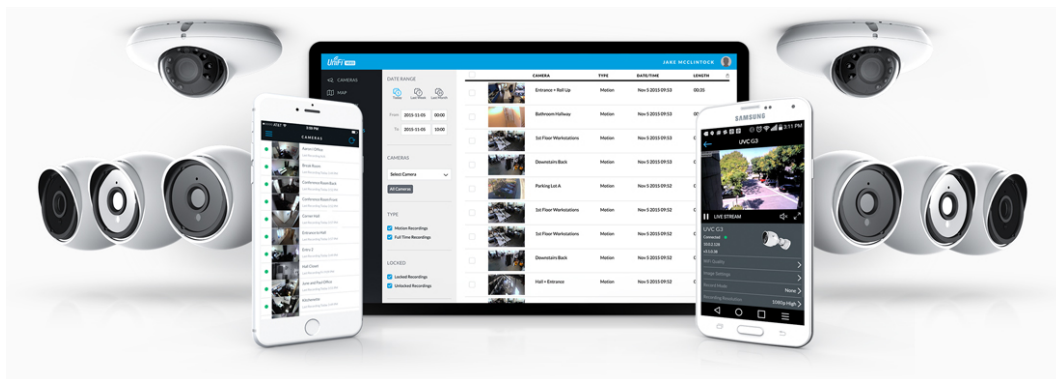

Ubiquiti UniFi Protect Camera AI 360 W

Ultraširokouhlá PTZ kamera **AI 360** poskytuje čistý a ostrý obraz v **rozlišení 1920 x 1920 při 30 fps** s možností **nočního vidění** pro nepřetržitý dohled. Ideální volba pro nákupní centra, parkoviště, letiště, nádraží a další dopravní uzly. Kamera podporuje aktivní **PoE napájení dle standardu 802.3af**. Možnost venkovní instalace do podhledu, kamera nesmí být na přímém dešti (viz manuál). Balení neobsahuje PoE injektor.

Váš prohlížeč nepodporuje video HTML5.

- 5 Mpx CMOS senzor a rozlišení 1920 x 1920 při 30 fps
- Úhel záběru 360°, objektiv typu „rybí oko“
- IR přísvit (noční režim)
- Digitální PTZ (pan-tilt-zoom) - otáčení a zoom
- Detekce/rozpoznání osob a vozidel
- ARM Quad-Core Cortex-A53, 2 GB LPDDR4, 8GB eMMC
- Videokompresce H.264, MJPG
- Mikrofon + reproduktor (mikrofon lze softwarově vypnout)
- Voděodolnost dle IPX4 + IK08 (antivandal)
- Venkovní instalace do podhledu (kamera nesmí být na přímém dešti)
- PoE napájení (802.3af)

Kamera je součástí produktové řady **UniFi Protect**, kde je největší předností centralizovaná správa všech zařízení v jediném softwaru. Software UniFi Protect je předinstalovaný na serveru **UniFi Protect NVR** (IPZUBT1003) pro Full HD záznam až 50

kamer, **UniFi Cloud Key Gen2 Plus** (NAOUBT1019) pro záznam až 15 kamer nebo **UniFi Dream Machine PRO** (NAAUBT1121) pro záznam až 32 kamer.

Výhoda serverů je, že spolupracují s aplikacemi pro mobilní zařízení, díky tomu můžete mít váš kamerový systém neustále pod dohledem.*