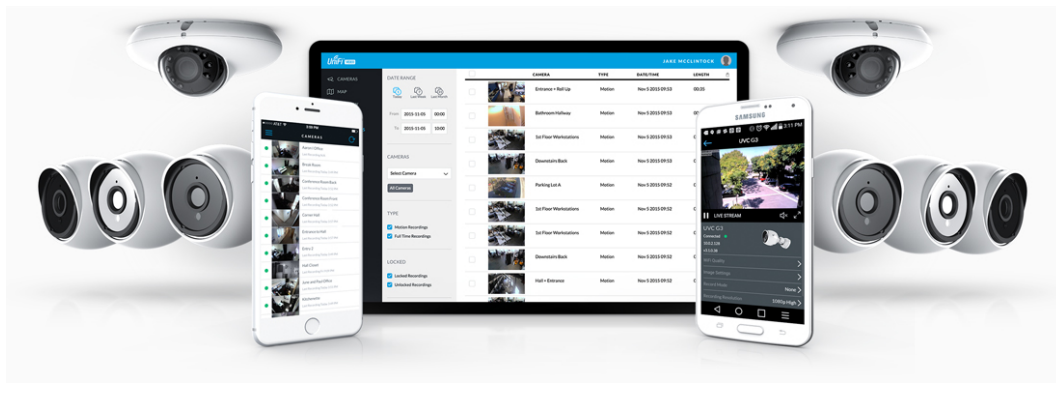

### Ubiquiti UniFi AI Dome W

Kamera UniFi AI Dome W poskytuje čistý a ostrý obraz v **rozdělení 3840 × 2160 při 30 fps** s možností nočního vidění na vzdálenost až 40 m.

Kamera podporuje **PoE napájení (42,5-57 V DC)**. Balení neobsahuje PoE injektor.

- 8 Mpx senzor (1/1.8") & rozdělení 3840 × 2160 při 30 fps (16 : 9)
- Úhel záběru: 109,9° horizontálně, 56,7° vertikálně, 134,1° diagonálně
- Vestavěné IR LED diody a automatický IR cut filtr pro lepší noční vidění
- Voděodolnost dle IP66 + odolnost IK10 (antivandal)
- Integrovaný mikrofon (lze softwarově vypnout)
- ARM Cortex-A53 procesor
- Podpora PoE 42,5-57 V DC (injektor není součástí balení)
- Součástí balení je montážní sada na stěnu nebo strop
- Detekce obličeje a rozpoznání SPZ

Kamera je součástí produktové řady **UniFi Protect**, kde je největší předností centralizovaná správa všech zařízení v jediném softwaru. Software UniFi Protect je předinstalovaný na serveru **UniFi Protect NVR** (IPZUBT1003) pro Full HD záznam až 50 kamer, **UniFi Cloud Key Gen2 Plus** (NAOUBT1019) pro záznam až 15 kamer nebo **UniFi Dream Machine PRO** (NAAUBT1121) pro záznam až 32 kamer.

Výhoda serverů je, že spolupracují s aplikacemi pro mobilní zařízení, díky tomu můžete mít váš kamerový systém neustále pod dohledem.

[Aplikace UniFi Protect pro mobilní zařízení s Androidem](#)

[Aplikace UniFi Protect pro mobilní zařízení s iOS](#)