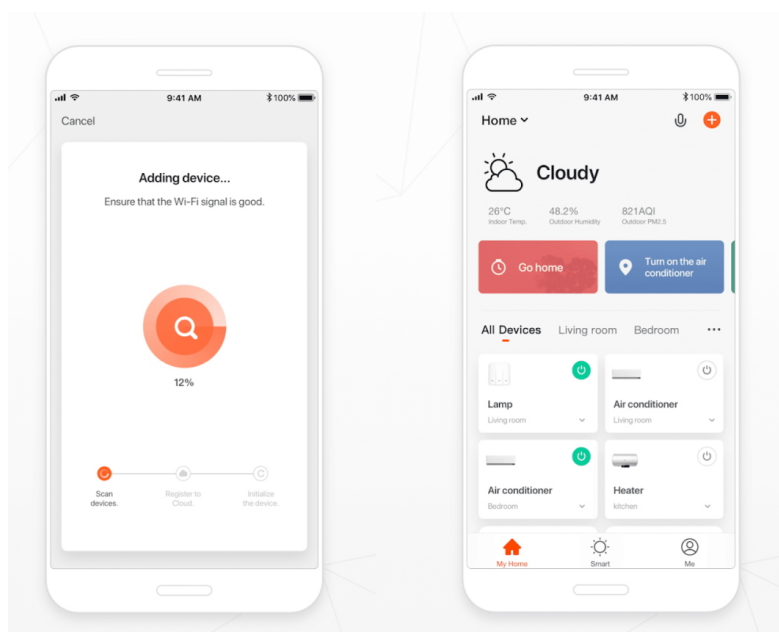

Popis

IMMAX NEO E27 14 W RGB+CCT

Chytrá, **stmívatelná**, barevná LED žárovka umožňuje **nastavení barvy a jasu** světla dle aktuální potřeby. Kromě **RGB** barevné škály je možné měnit také teplotu světla od teplé až po studenou bílou. Žárovka je založena na bezpečné a spolehlivé bezdrátové komunikaci **Wi-Fi**. Samozřejmostí je kompatibilita se systémy iOS či Android a hlasovým ovládáním přes Amazon Alexa, Google Assistant nebo Apple Siri.

System podporuje technologii **BEACON**. Jedná se o bezdrátové ovládání pomocí **Bluetooth** protokolu. Pomocí dálkového ovladače můžete světlo či žárovku ovládat na dálku, aniž by bylo nutné DO namířit na výrobek (dosah cca 20 m). Jedním DO lze ovládat až 30 výrobků, a navíc **není potřeba vlastnit bránu (Bridge)**.