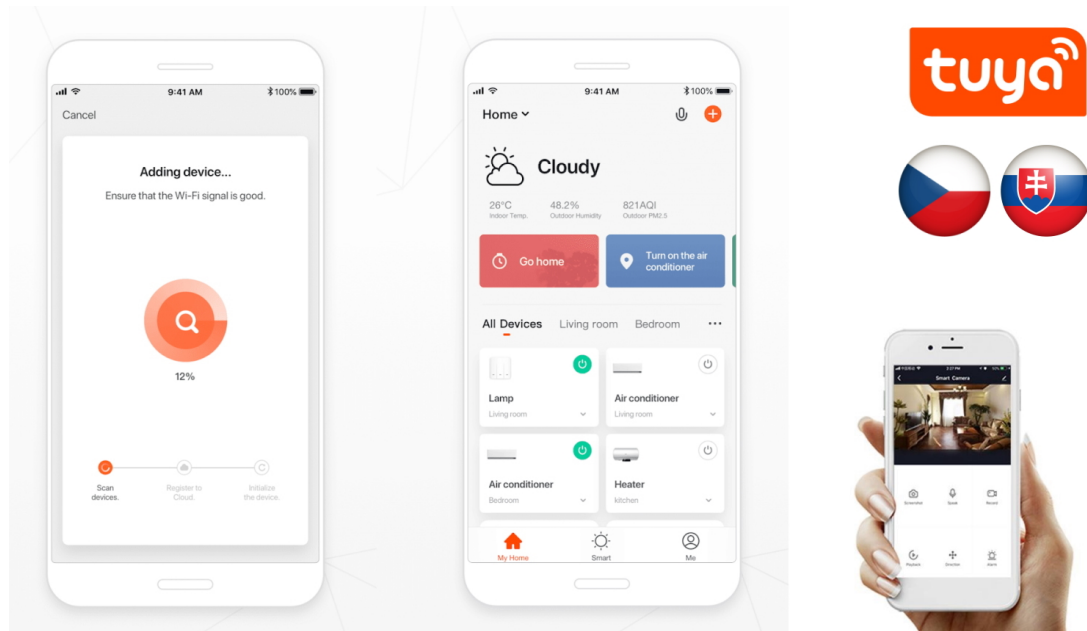

Popis

IMMAX NEO CANTO SLIM - moderní stropní svítidlo pro náročné

LED svítidlo IMMAX NEO CANTO SLIM potěší fanoušky technických tvarů a moderního designu. Disponuje **pevným závěsným systémem** a hodí se do každého interiéru. Podporuje **barevnou teplotu v rozsahu 3000-6000 K**, takže získáte osvětlení jak pro chvíle relaxace, tak plného pracovního nasazení. **Funkce stmívání** vytvoří optimální atmosféru pro každou příležitost.

Světlo svítidlo IMMAX NEO CANTO SLIM umožňuje **bezdrátovou komunikaci na protokolu ZigBee 3.0**, díky čemuž můžete tento model integrovat do chytrého systému celého domu a ovládat světelné zdroje pomocí **dálkového ovladače**, případně skrze **mobilní aplikaci Immax NEO PRO**.

IMMAX NEO CANTO SLIM 60 W černé

Závěsné stropní LED svítidlo pro chytrou domácnost osvětlí interiér a **možnost výběru odstínu bílé barvy** dokonale dokreslí atmosféru. Podporuje bezdrátový komunikační protokol **ZigBee 3.0**. Ten umožňuje ovládání celé sítě domácích světelných zdrojů skrze přiložený **dálkový ovladač** či aplikaci **Immax NEO PRO** v mobilním telefonu. Tato svítidla jsou vhodná do systému osvětlení **Immax NEO, Tuya či Philips HUE a dalších**. Samozřejmostí je kompatibilita s hlasovým ovládáním přes Amazon Alexa, Google Assistant nebo Apple Siri.