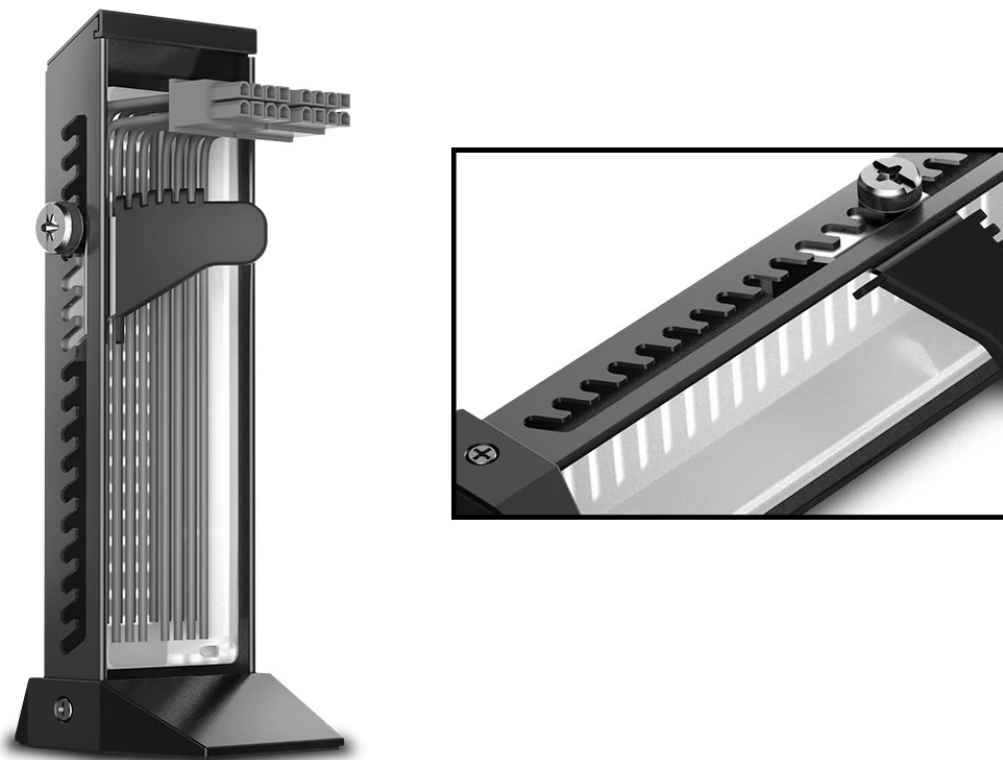

### Držák DEEPCOOL DP-GH01-ARGB - grafická karta tam, kde má být

Držák na grafické karty DEEPCOOL DP-GH01-ARGB s přizpůsobitelným RGB LED osvětlením. Vyznačuje se prémiovou konstrukcí z kovového rámu a plastové základny s metalickou barvou, díky čemuž je dostatečně **robustní** a stylový na pohled. Provedení umožňuje skrytí nevzhledných kabelů, takže na pohled je sestava úhledná a elegantní.

Navíc díky **modulárnímu designu** je instalace rychlá a jednoduchá. Díky precizně odvedené konstrukci nabízí držák DEEPCOOL DP-GH01-ARGB **nosnost až 5 kg** a uchytí i velmi těžké grafické karty. **Mechanismus pilových zubů** vám

umožní nastavit kartu do optimální výšky a podporuje kompatibilitu s celou řadou modelů.

### DEEPCOOL DP-GH01-ARGB

Stojan na grafickou kartu nabízející **nosnost až 5 kg** a devět adresovatelných **RGB LED** světel poskytuje plné osvětlení pro vaši sestavu a lze jej synchronizovat s dalšími 5V ADD-RGB zařízeními pomocí základní desky. Konstrukce s unikátně navrženým **kovovým rámem** a plastovou základnou zajišťuje spolu s jedinečnou funkcí skrytí kabelů čistý a vytříbený vzhled. Stojan využívá mechanismus nastavení pomocí pilových zubů a také konstrukci s dvěma montážními otvory. Kombinace obou **umožňuje jemné nastavení výšky** ve třech stupních:  $\pm 3,3/6,7/10$  mm.