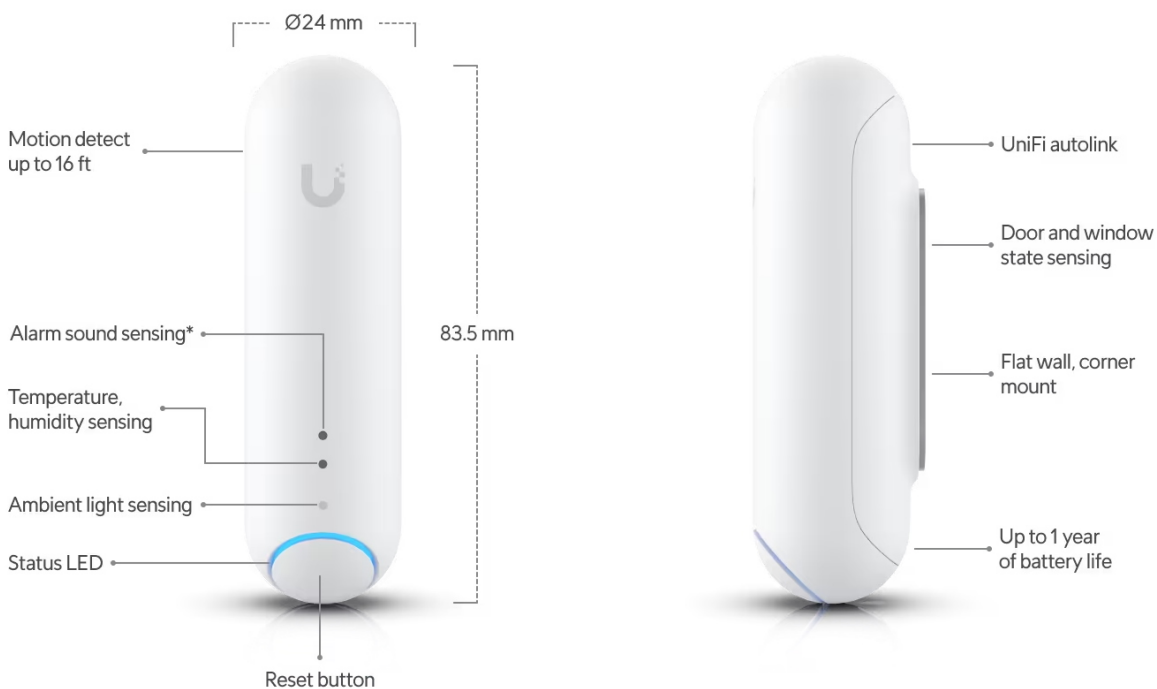

- UniFi 6 Pro
- UniFi 6 Mesh
- UniFi 6 In-Wall
- UniFi 6 Enterprise
- UniFi 6 Enterprise In-Wall
- UniFi 6 Extender

Modely UniFi 6+ a UniFi 6+ Long Range nemají Bluetooth, neumožňují připojení tohoto senzoru.

ZÁKLADNÍ SPECIFIKACE

Rozhraní: Bluetooth 5.0, BLE

Napájení: Li-ion baterie CR123A

Rozměry: 83,5 × 24 × 24 mm

Barva: bílá

Manuál (montážní návod):

dl.ui.com/qig/up-sense-3

Datasheet:

<https://dl.ui.com/ds/up-sense_ds>

*Based on UL217 and UL2034 alarm patterns.