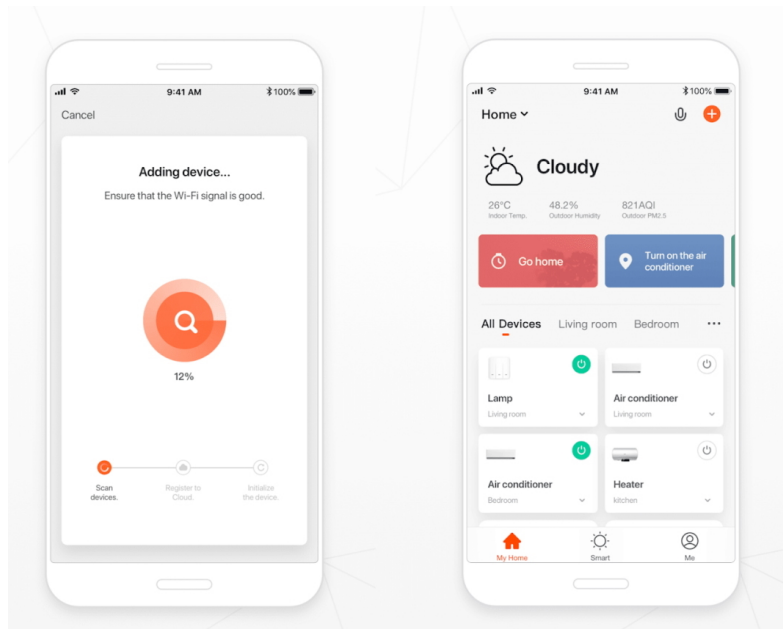

Sada závěsného svítidla PUNTO a chytré LED žárovky IMMAX NEO LITE nabízí perfektní kombinaci stylu a technologie, která oživí každý interiér.

Závěsné bodové svítidlo PUNTO představuje **kvalitní kovové svítidlo** v elegantním, matně černém provedení s akrylátovými prvky, které je ideální volbou pro funkční osvětlení současných interiérů. Kovová hlava je zavěšena na nastavitelném závěsu o délce až 100 cm, umístěném na kulaté základně o průměru 6 cm. Osazeno je **patičí GU10** pro instalaci žárovky o max. příkonu **9 W**. Hlavu svítidla lze pro snadnější instalaci žárovky odšroubovat.

Chytrá, **stmívatelná**, barevná LED žárovka umožňuje **nastavení barvy a jasu** světla dle aktuální potřeby. Kromě **RGB** barevné škály je možné měnit také teplotu světla od teplé až po studenou bílou. Žárovka je založena na bezpečné a spolehlivé bezdrátové komunikaci **Wi-Fi**. Samozřejmostí je kompatibilita se systémy iOS či Android a hlasovým ovládáním přes Amazon Alexu, Google Assistant nebo Apple Siri.

System podporuje technologii **BEACON**. Jedná se o bezdrátové ovládání pomocí **Bluetooth** protokolu. Pomocí dálkového ovladače můžete světlo či žárovku ovládat na dálku, aniž by bylo nutné DO namířit na výrobek (dosah cca 20 m). Jedním DO lze ovládat až 30 výrobků, a navíc **není potřeba vlastnit bránu (Bridge)**.