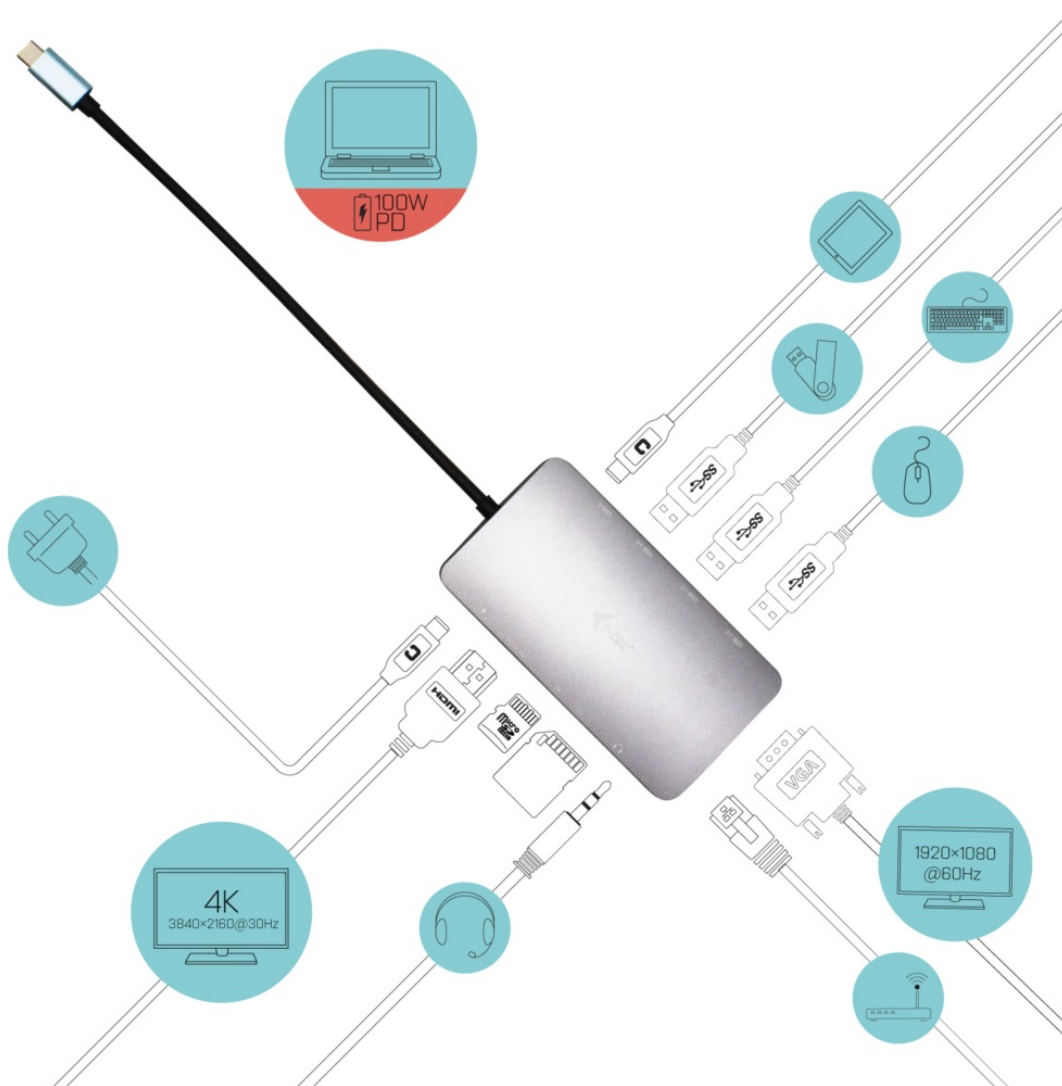

I-TEC USB-C METAL NANO DOCK HDMI/VGA 100W + NABÍJEČKA

Cena celkem:	2 449 Kč
	(bez DPH: 2 024 Kč)
Běžná cena:	2 694 Kč
Ušetříte:	245 Kč
Kód zboží:	DOCTEC0089
Part No.:	C31NANOVGA100
Záruka:	24 měs.
Stav:	Nové zboží

Popis**I-TEC USB-C Metal Nano Dock HDMI/VGA - vše, co potřebujete pro rozšíření**

Dokovací stanice I-TEC USB-C Metal Nano Dock HDMI/VGA kompaktních rozměrů, která je vhodná na cesty. Poskytne vám dostatek konektorů pro připojení externího monitoru či projektoru. Konstrukce z broušeného hliníku zajišťuje mechanickou pevnost a odolnost při častém přenášení. **I-TEC USB-C Metal Nano Dock** obsahuje celou řadu portů v podobě **HDMI**, **VGA** i **USB 3.0**. Je tak kompatibilní s novými i staršími zařízeními. Porty USB vám umožní využívat rozmanité USB periferie, samozřejmostí je také přítomnost **GLAN Ethernetu** pro vysokorychlostní připojení k internetu. Pokud preferujete poslech hudby nebo on-line komunikaci v soukromí, jistě oceníte **kombinovaný 3.5mm audio/mic port** pro sluchátka s mikrofonem. Dokovací stanice umožní také **napájení notebooku nebo tabletu výkonem až 100 W**.

I-TEC USB-C Metal Nano Dock HDMI/VGA 100 W + nabíječka

Dokovací stanice v kovovém provedení nabízí velké množství praktických portů. K počítači či notebooku se připojuje pomocí **USB-C portu s podporou Thunderbolt 3/4** a je tak schopná na podporovaných zařízeních přenášet i napájení **až 100 W**. Vysokorychlostní přístup k internetu lze realizovat skrze přítomný **RJ-45** port. K dokovací stanici lze připojit také monitor skrze rozhraní **HDMI** nebo **VGA**. Pro připojení periférií jsou přítomny **tři USB 3.0 porty** a jeden **USB-C port**. Mimo to je k dispozici i **čtečka microSD a SD karet**. Pro připojení sluchátek či mikrofonu pak slouží **kombinovaný 3,5 mm konektor**.

K dokovací stanici je rovněž přiložen napájecí adaptér o celkovém výkonu 100 W.

Upozornění: Porty HDMI a VGA je možné připojit současně, v takovém případě se ale zobrazí na obou monitorech stejný obraz.