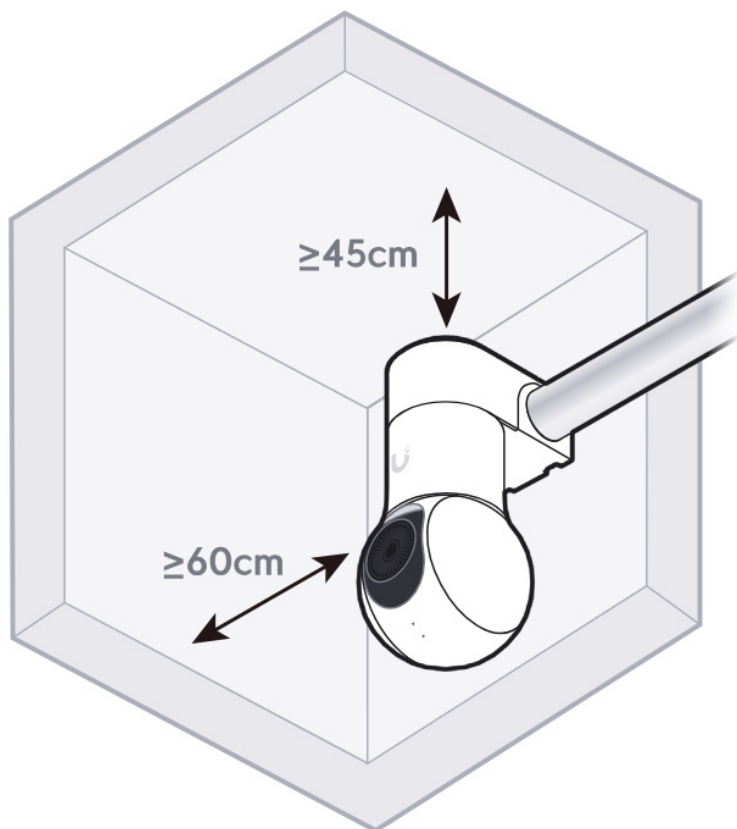

Nástěnný držák pro **kameru Ubiquiti UniFi G5 PTZ** nebo **UniFi G6 PTZ** vybavený 3/4" závitovým vstupem.

Your browser does not support HTML5 video.

- Podporuje povrchovou montáž na zeď
- 3/4" závitový vstup
- Kompatibilní s kamerou Ubiquiti UniFi G5 PTZ
- Odolnost proti povětrnostním vlivům

ZÁKLADNÍ SPECIFIKACE

Materiál: polykarbonát

Rozměry: 95,5 × 61 × 52,2 mm

Hmotnost: 101,5 g

Kompatibilita: Ubiquiti UniFi G5 PTZ (UVC-G5-PTZ), Ubiquiti UniFi G6 PTZ (UVC-G6-PTZ)

Omezení při instalaci pro správnou funkci IR přísvitů:

Dodržujte vzdálenost alespoň 60 cm (resp. 45 cm) mezi boční/horní částí kamery a stěnou/stropem.

Manuál (montážní návod):

[Ubiquiti UniFi G5 PTZ Conduit Adapter](#)