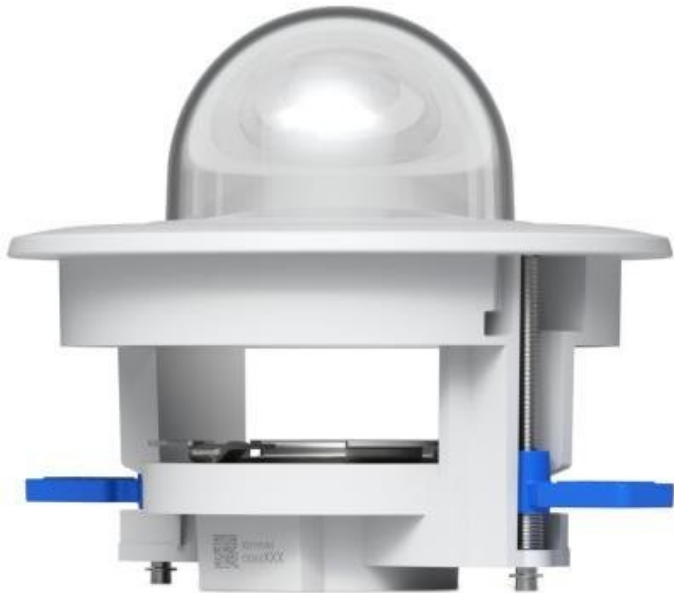

UBIQUITI UNIFI G5 DOME ULTRA FLUSH MOUNT BÍLÁ

Cena celkem:

1 012 Kč
(bez DPH: 837 Kč)

Běžná cena:

1 114 Kč

Ušetříte:

101 Kč

Kód zboží:

IPIUBT0021

Part No.:

UACC-G5-Dome-Ultra-FM-W

Záruka:

26 měs.

Stav:

Nové zboží

Popis

Ubiquiti UniFi G5 Dome Ultra Flush Mount

Instalační krabice do zdi nebo stropu pro **kameru Ubiquiti UniFi G5 Dome Ultra**.

Your browser does not support HTML5 video.

- Podporuje montáž pod omítku
- Kompatibilní s kamerou Ubiquiti UniFi G5 Dome Ultra
- Určeno pro použití v interiéru

ZÁKLADNÍ SPECIFIKACE

Materiál: plast

Hmotnost: 130 g

Rozměry: 100 × 100 × 88 mm

Kompatibilita: UVC-G5-Dome-Ultra

Manuál (montážní návod):

[Ubiquiti UniFi G5 Dome Ultra Flush Mount - průvodce instalací](#)