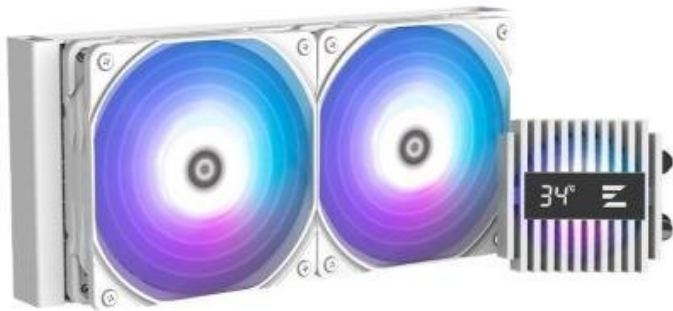

## ZALMAN ALPHA2 A24 BÍLÝ

Cena celkem:	<b>2 559 Kč</b> <b>(bez DPH: 2 115 Kč)</b>
Běžná cena:	<b>2 815 Kč</b>
Ušetříte:	<b>256 Kč</b>
Kód zboží:	CHLZAL00272
Part No.:	ALPHA2 A24 White
Záruka:	24 měs.
Stav:	Nové zboží

### ZALMAN ALPHA2 A24 bílý

Vodní chladič určený pro chlazení široké škály procesorů. Vyznačuje se vysokou kvalitou, výkonem a spolehlivostí. Disponuje **dvěma 120 mm** velkými ventilátory s **ARGB podsvícením**. Odolné opletené hadice zaručují díky dostatečně širokému průměru **plynulý průtok** chladicí kapaliny. Chladič je dodáván se speciální **tepl vodivou pastou ZM-STC10** pro maximální odvod generovaného tepla.

**Hlučnost:** max. 29,7 dBA

**Rozměry:** 277 × 120 × 27 mm

**Rozměry chladicího bloku:** 73 × 73 × 57,3 mm

**Barva:** bílá