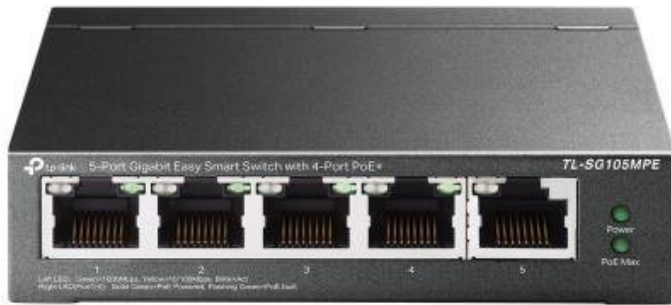

TP-LINK TL-SG105MPE

Cena celkem:	2 099 Kč (bez DPH: 1 735 Kč)
Běžná cena:	2 309 Kč
Ušetříte:	210 Kč
Kód zboží:	NAPTPL1135
Part No.:	TL-SG105MPE
Záruka:	24 měs.
Stav:	Nové zboží

Popis

TP-Link TL-SG105MPE

5portový gigabitový Easy Smart switch s 4 porty PoE+

Switch nabízející **5 GbE RJ-45 portů**, z nichž 4 podporují **PoE+ (802.3af/at)** s celkovým napájecím výkonem **až 120 W**. Snadné použití přes **web management nebo pomocí Easy Smart Configuration Utility**. Přepínací kapacita dosahuje až **10 Gbps** a rychlost směrování až **7,44 Mpps**.

- 5 gigabitových portů RJ-45.
- 4 porty PoE+ přenáší data i napájení přes jediný kabel a disponují celkovým výkonem až 120 W.
- Switch vyhovuje standardu IEEE 802.3af/at PoE+ a podporuje napájení PoE s výkonem až 30 W na každém portu PoE.
- Poskytuje monitorování sítě, řízení provozu podle priorit, funkce VLAN a automatické obnovení PoE.
- Jednoduché nastavení sítě a připojení Plug-and-Play.
- Webové uživatelské rozhraní a konfigurační nástroj Easy Smart zjednodušují nastavení.
- Konstrukce bez ventilátoru snižuje spotřebu energie a zajišťuje tichý provoz v místě instalace.

ZÁKLADNÍ SPECIFIKACE

Počet portů: 5x GbE RJ-45

PoE: ano, 4x 802.3af/at, max. 30 W/port, celkem 120 W

Kapacita switche: 10 Gb/s

Rychlost směrování: 7,44 Mp/s

Rozměry: 99,8 × 98 × 25 mm