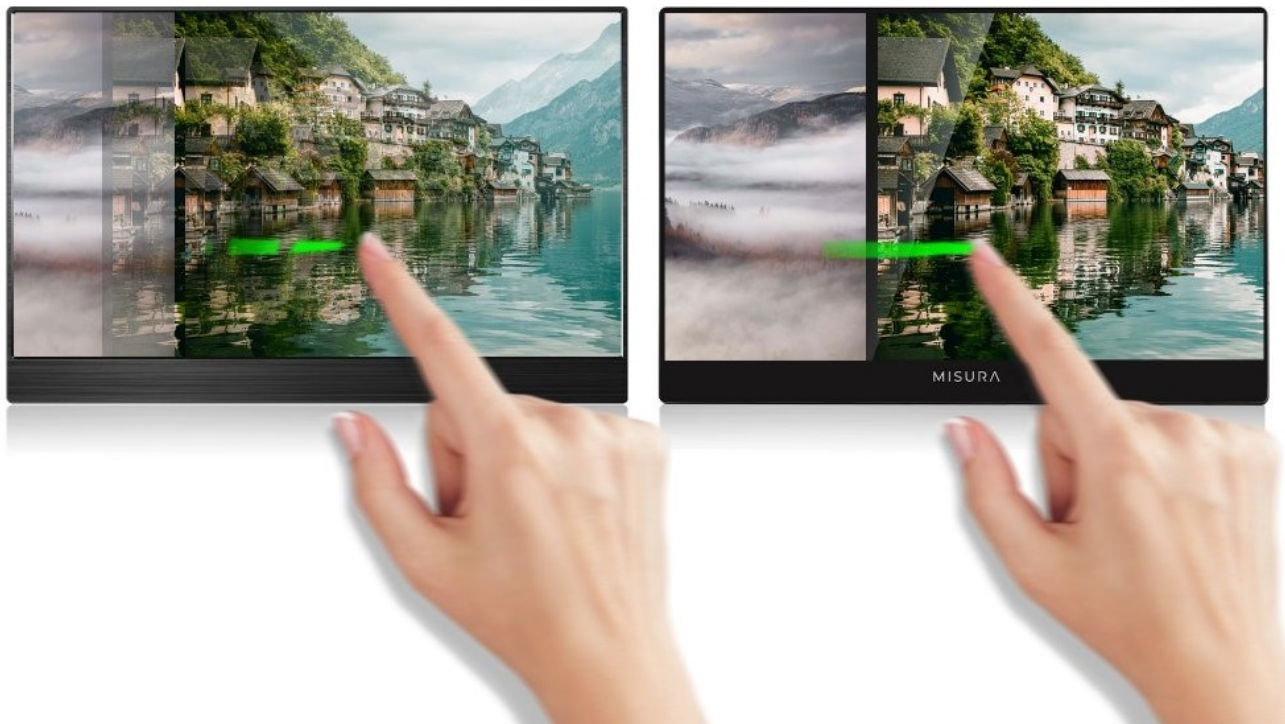

### MISURA M16TB - cestovní dotykový monitor s integrovanou baterií

**Přenosný dotykový monitor MISURA M16TB**, který představuje ideální řešení pro rozšíření pracovní plochy na cestách. Zvládne **až 4 hodiny provozu na baterii** bez nutnosti napájení. Disponuje velkou 16palcovou obrazovkou, která produkuje ostrý obraz ve **Full HD kvalitě** a pestré barvy díky **HDR**. Dotykové ovládání je **kompatibilní se operačními systémy Windows, Linux i Apple iOS** a umožní rychlou a intuitivní obsluhu. **Monitor MISURA M16TB** se vyznačuje kompaktním provedením, které dosahuje **váhy pod 1 kg**.

Díky tomu se snadno přenáší v rámci cest a je vhodnou alternativou k notebookům. Ve výbavě nechybí **reproduktory** pro ozvučení multimediálního obsahu nebo **technologie Low Blue Mode** pro ochranu očí před škodlivým modrým světlem. Pro připojení k notebooku vám postačí jediný **kabel USB-C**, který zajistí přenos obrazu i napájení. Konektivita je možná také skrze mini HDMI a napájení přes konektor USB-A.

Díky tomu lze **monitor MISURA M16TB** využít také ve spojení s kompatibilními mobilními telefony nebo herními konzolami. **Dotyková obrazovka** efektivně **snižuje odraz světla** a podporuje komfortní čitelnost. Moderní **technologie tepelné laminace G+G** dále podporuje pohodlné a svižné ovládání pomocí dotyku a současně zamezuje vniknutí prachu nebo vodních par. Díky tomu je obrazovka čistá i po dlouhé době provozu.