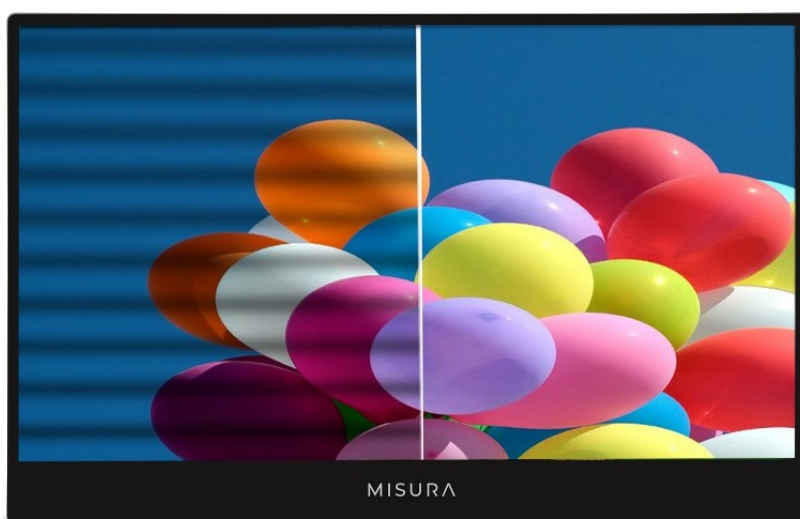

Díky tomu lze **monitor MISURA M16TB** využít také ve spojení s kompatibilními mobilními telefony nebo herními konzolami. **Dotyková obrazovka** efektivně **snižuje odraz světla** a podporuje komfortní čitelnost. Moderní **technologie tepelné laminace G+G** dále podporuje pohodlné a svižné ovládání pomocí dotyku a současně zamezuje vniknutí prachu nebo vodních par. Díky tomu je obrazovka čistá i po dlouhé době provozu.