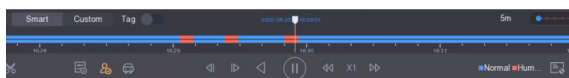

OZNAČENÍ OBJEKTŮ V ZÁZNAMU

Motion Detection 2.0 automaticky označuje klasifikované objekty v záznamu. Při přehrávání tak můžete přeskočit rovnou na místa, kde kamera zaznamenala pohyb konkrétního objektu.