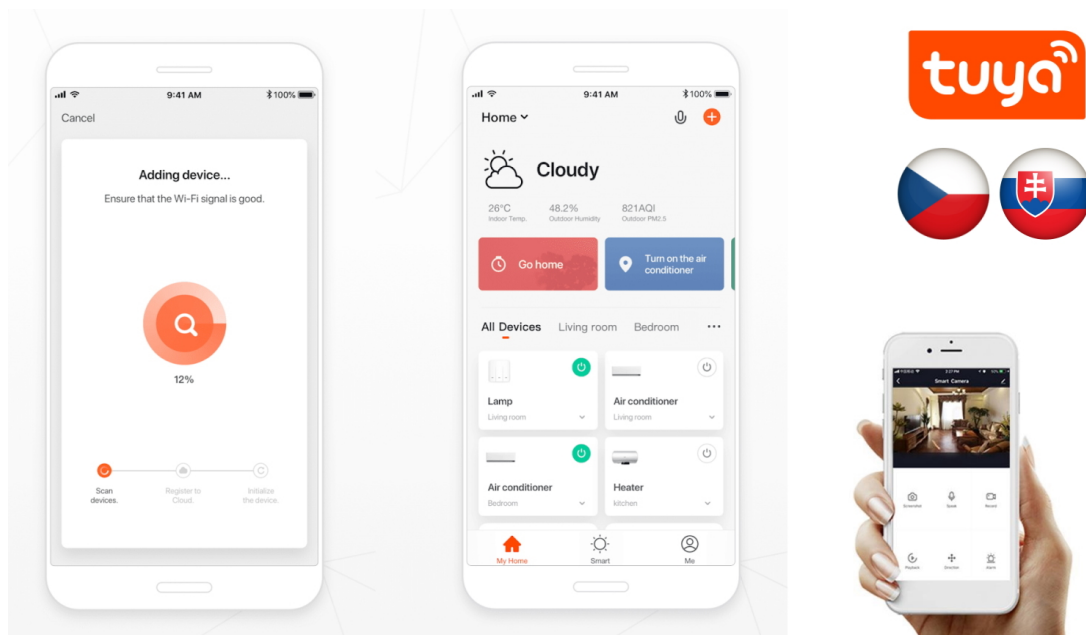

Kruhové LED svítidlo IMMAX NEO FINO, které představuje stylové osvětlení do jídelny nebo obývacího pokoje.

Vylepšený závěsný systém umožňuje variabilní zavěšení kruhu a vytvořit klidně osvětlení stropní. Díky konstrukci směřuje tok světla dolů a nedochází k nechtěnému oslnění. Disponuje **změnou teploty bílého světla** nebo **funkcí stmívání**, takže se jednoduše přizpůsobí požadavkům vaší domácnosti a vytvoří požadovanou atmosféru. Samozřejmostí je **dálkový ovladač** pro snadné nastavení a kontrolu. Vzdálenou správu umožňuje také mobilní **aplikace Immax NEO PRO**. **Osvětlení IMMAX NEO FINO** je kompatibilní s operačním systémem Android, iOS, hlasovými asistenty Amazon Alexa, Google Assistant a dalšími platformami.

Navíc svítí směrem dolů, díky čemuž nedochází k nežádoucímu oslnění. Svítidla lze propojit s chytrou bránou **IMMAX NEO** a ovládat tak celou síť domácích světelných zdrojů skrze dálkový ovladač či aplikaci v mobilním telefonu. Dálkový ovladač **Zigbee 3.0** je součástí balení. Systém je **kompatibilní s iOS, Android, Amazon Alexa, Apple Siri, Google Assistant, Tuya, Philips HUE či Somfy.**