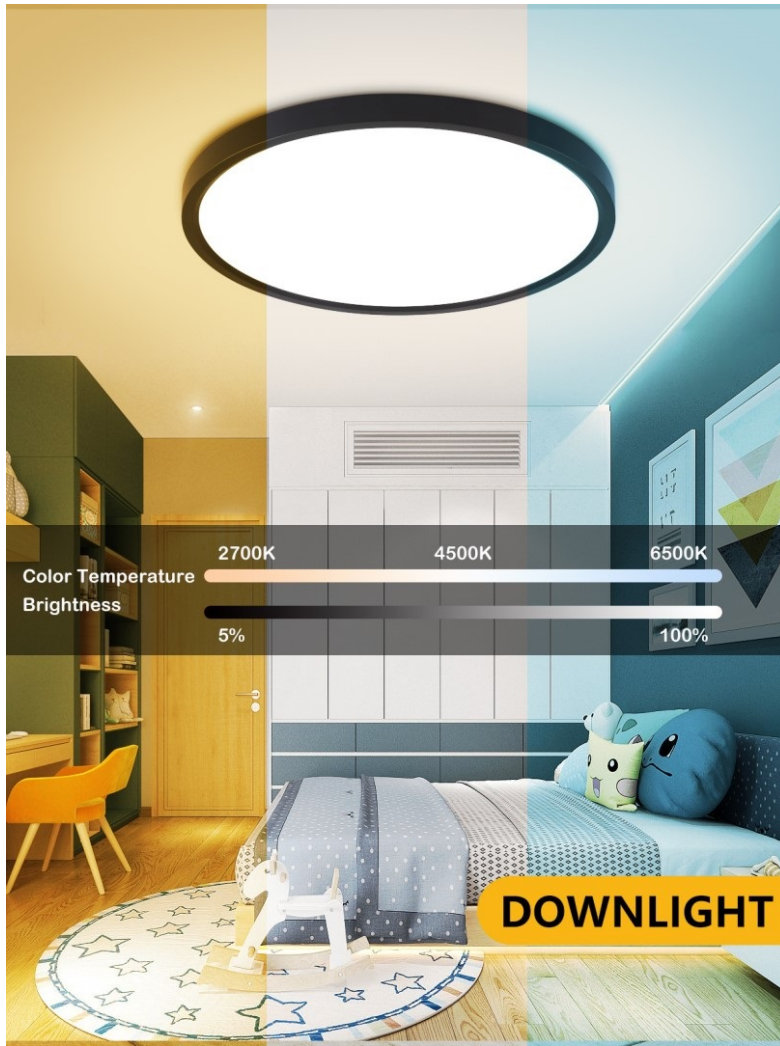

Popis

IMMAX NEO LITE TUDO SMART - chytré osvětlení pro každou náladu

Stropní LED svítidlo IMMAX NEO LITE TUDO SMART do každého interiéru. Je vhodné do všech pokojů i na chodby. LED technologie se vyznačuje **až 80% úspornou energií** v porovnání s klasickými světly. **IMMAX NEO LITE TUDO SMART** o výkonu 50 W produkuje **teplé i studené bílé barvy světla**. Díky tomu je ideální pro osvětlení v denní i noční dobu.

Color Temperature
Brightness

2700K

4500K

6500K

5%

100%

DOWNLIGHT

Kromě základního osvětlení podporuje také **přídavné RGB podsvícení**, které vytvoří v místnosti jedinečnou atmosféru. **Bezdrátové připojení Wi-Fi** na protokolu Tuya zajišťuje komunikaci a snadnou integraci do systému osvětlení, který můžete ovládat pomocí **aplikace Immax NEO PRO**. Osvětlení tak můžete upravit na dálku s využitím **kompatibilních zařízení** s operačním systémem Android, iOS nebo hlasovými asistenty Amazon Alexa, Apple Siri a další.

IMMAX NEO LITE TUDO SMART 50 W

LED stropní svítidlo pro chytrou domácnost lze využít téměř v každé místnosti. **Přídavné RGB podsvícení** svítí vzhůru a zvolená barva vnese do místnosti vždy jinou atmosféru. Vyspělá technologie bezdrátové komunikace pomocí Wi-Fi na protokolu **Tuya** umožní integraci svítidla do aplikace **IMMAX NEO PRO**. I na dálku tak můžete vytvořit ideální osvětlení,

ZÁKLADNÍ SPECIFIKACE

Příkon: 50 W

Světelný tok: 3200 lm

Barevná teplota: 2700-6500 K + RGB

Index podání barev: >80

Stmívání: ano

Minimální životnost: 50 000 hodin

Materiál: plast