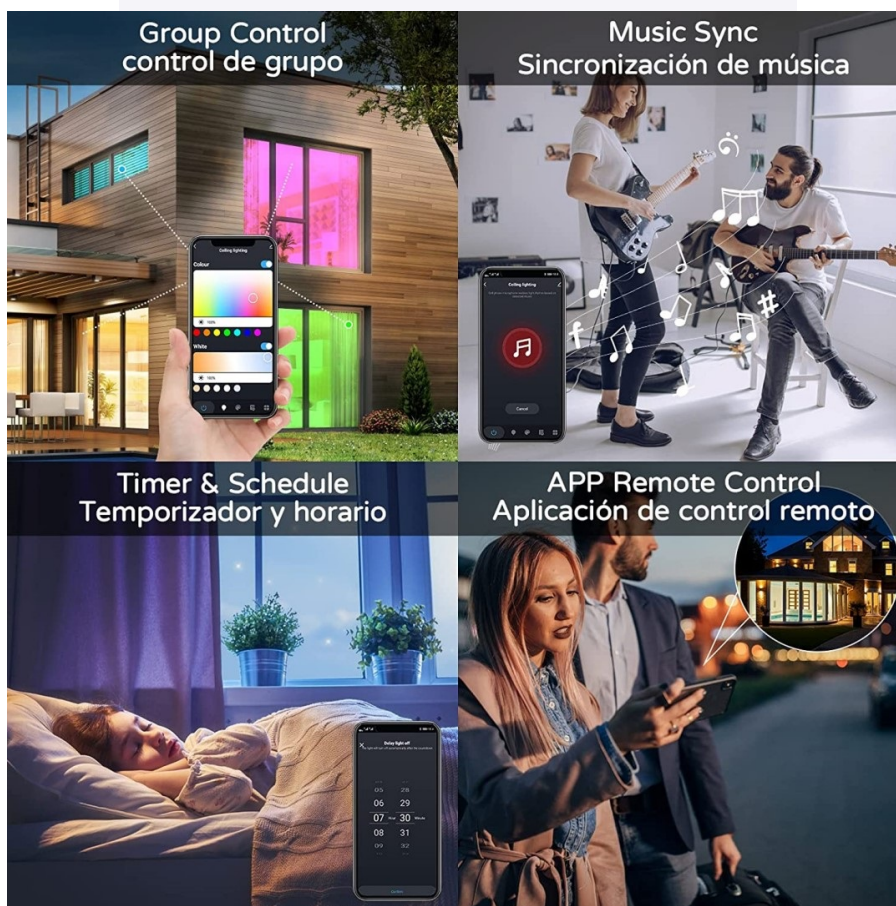

Color Temperature
Brightness

2700K

4500K

6500K

5%

100%

DOWNLIGHT

Kromě základního osvětlení podporuje také **přídavné RGB podsvícení**, které vytvoří v místnosti jedinečnou atmosféru. **Bezdrátové připojení Wi-Fi** na protokolu Tuya zajišťuje komunikaci a snadnou integraci do systému osvětlení, který můžete ovládat pomocí **aplikace Immax NEO PRO**. Osvětlení tak můžete upravit na dálku s využitím **kompatibilních zařízení** s operačním systémem Android, iOS nebo hlasovými asistenty Amazon Alexa, Apple Siri a další.

IMMAX NEO LITE TUDO SMART 50 W

LED stropní svítidlo pro chytrou domácnost lze využít téměř v každé místnosti. **Přídavné RGB podsvícení** svítí vzhůru a zvolená barva vnese do místnosti vždy jinou atmosféru. Vyspělá technologie bezdrátové komunikace pomocí Wi-Fi na protokolu **Tuya** umožní integraci svítidla do aplikace **IMMAX NEO PRO**. I na dálku tak můžete vytvořit ideální osvětlení,

změnit barvu světla od teplé bílé po studenou či nastavit vlastní světelný režim. Systém IMMAX NEO LITE **podporuje hlasové asistenty** Amazon Alexa, Google Assistant a Apple Siri. Svítidlo lze také ovládat dálkovým IR ovladačem, který je součástí balení.