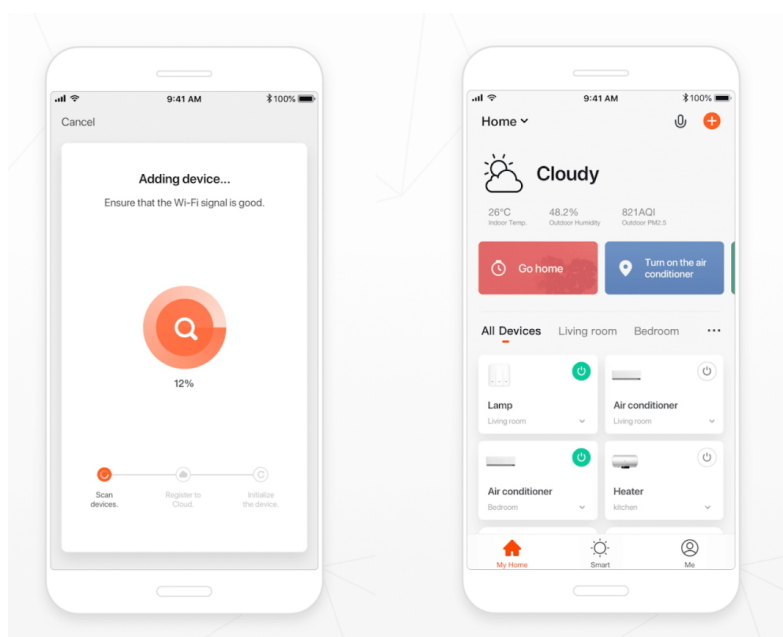

změnit barvu světla od teplé bílé po studenou či nastavit vlastní světelný režim. Systém IMMAX NEO LITE **podporuje hlasové asistenty** Amazon Alexa, Google Assistant a Apple Siri. Svítidlo lze také ovládat dálkovým IR ovladačem, který je součástí balení.

ZÁKLADNÍ SPECIFIKACE

Příkon: 50 W

Světelný tok: 3200 lm

Barevná teplota: 2700-6500 K + RGB

Index podání barev: >80

Stmívání: ano

Minimální životnost: 50 000 hodin

Materiál: plast

Vstupní napětí: AC 230 V

Rozměry: 400 x 400 x 32 mm

Barva: černá

TuyaSmart:

[Aplikace pro Android](#)

[Aplikace pro iOS](#)