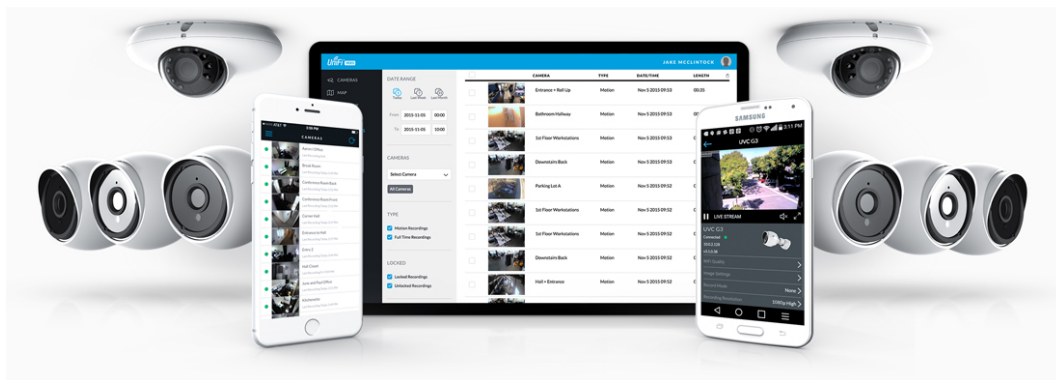

Dohledová 4K kamera, která snímá **8 Mpx video (3840 × 2160) při 30 snímcích za sekundu (fps)**. Podporuje AI detekci pohybu, osob, vozidel a poznávacích značek.

- 10 Mpx CMOS senzor a rozlišení 3840 × 2160 při 30 fps (16 : 9)
- Úhel záběru 52° horizontálně, 39° vertikálně, 65° diagonálně
- AI detekce osob, vozidel, SPZ
- Voděodolnost dle IPX5 (s venkovním krytem)
- Video komprese H.264
- Mikrofon + reproduktor (při použití venkovního krytu je funkce zvuku vypnuta)
- ARM Quad-Core Cortex-A53

Správa pomocí aplikace **UniFi Protect**:

verze 2.2.2 nebo novější (web)

verze 1.7.0 nebo novější (Android, iOS)

Kamera je součástí produktové řady **UniFi Protect**, kde je největší předností centralizovaná správa všech zařízení v jediném softwaru. Software UniFi Protect je předinstalovaný na serveru **UniFi Protect NVR** (IPZUBT1003) pro Full HD záznam až 50 kamer, **UniFi Cloud Key Gen2 Plus** (NAOUBT1019) pro záznam až 15 kamer nebo **UniFi Dream Machine PRO** (NAAUBT1121) pro záznam až 32 kamer.

Výhoda serverů je, že spolupracují s aplikacemi pro mobilní zařízení, díky tomu můžete mít váš kamerový systém neustále

pod dohledem.

[Aplikace UniFi Protect pro mobilní zařízení s Androidem](#)

[Aplikace UniFi Protect pro mobilní zařízení s iOS](#)