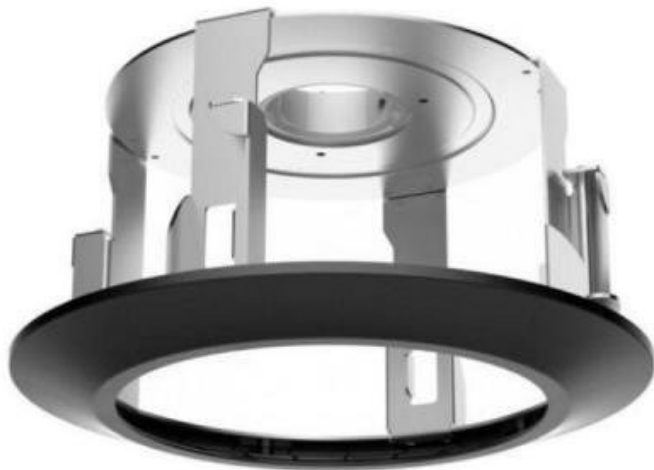

HIKVISION DS-1671ZJ-SDM9

Cena celkem:	759 Kč (bez DPH: 627 Kč)
Běžná cena:	835 Kč
Ušetříte:	76 Kč
Kód zboží:	KIPHIK1285
Part No.:	302701158
Záruka:	36 měs.
Stav:	Nové zboží

Popis

Hikvision DS-1671ZJ-SDM9

Stropní držák pro speed dome kamery Hikvision, montáž do podhledu. Zeď musí unést více než 3krát větší hmotnost, než je celková hmotnost kamery a držáku.

ZÁKLADNÍ SPECIFIKACE

Materiál: ocel, plast

Nosnost: 10 kg

Rozměry: 233,1 × 233,1 × 138 mm

Hmotnost: 0,85 kg

Barva: černá