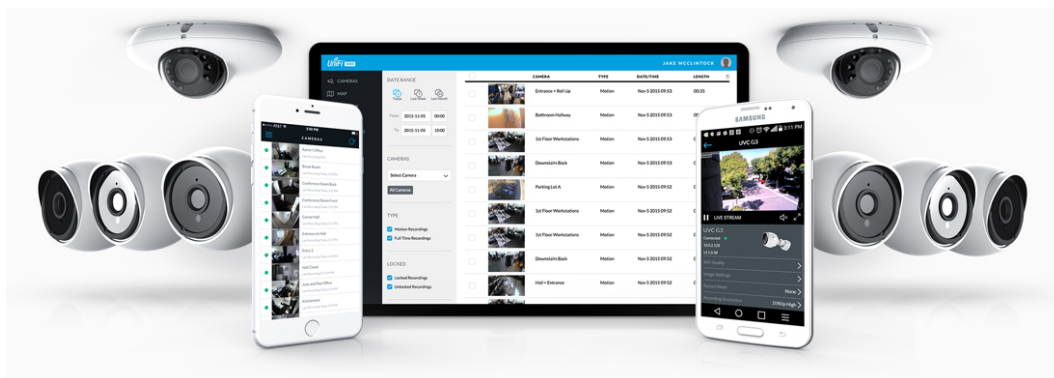

Kamera je součástí produktové řady **UniFi Protect**, kde je největší předností centralizovaná správa všech zařízení v jediném softwaru. Software UniFi Protect je předinstalovaný na serveru **UniFi Protect NVR** (IPZUBT1003) pro Full HD záznam až 50 kamer, **UniFi Cloud Key Gen2 Plus** (NAOUBT1019) pro záznam až 15 kamer nebo **UniFi Dream Machine PRO** (NAAUBT1121) pro záznam až 32 kamer.

Výhoda serverů je, že spolupracují s aplikacemi pro mobilní zařízení, díky tomu můžete mít váš kamerový systém neustále pod dohledem.*

[Aplikace UniFi Protect pro mobilní zařízení s Androidem](#)

[Aplikace UniFi Protect pro mobilní zařízení s iOS](#)

ZÁKLADNÍ SPECIFIKACE

Rozlišení snímače: 5 Mpx

Snímací čip: 5 Mpx CMOS senzor (4 Mpx video)

Maximální rozlišení: 2688 × 1512 px

Snímková rychlost: max. 30 fps

IR přísvit: ano, do 10 m

Objektiv: pevný

Rozhraní: 1x RJ-45 10/100 Mbps

Video komprese: H.264, MJPEG

Slot paměťových karet: ne

Audio: ano, mikrofon + reproduktor

Napájení: PoE 37-57 V DC

Pracovní teplota: -20 až +40 °C

Hmotnost: 370 g (390 g s držákem)

Rozměry: 109,2 × 109,2 × 64,5 mm

WDR (Wide Dynamic Range)

Kamery série G4, G5 a AI disponují True WDR technologií. Generace G3 a starší mají pouze digitální WDR (DWDR). Při softwarovém zvýšení FPS (nad defaultní hodnotu) se WDR vypne kvůli limitu expozice.

---

*Samostatnou kameru bez nahrávacího serveru nelze konfigurovat ani spravovat v mobilních aplikacích. Na samostatné kamery lze přistupovat i přes webové rozhraní na IP adrese zařízení.