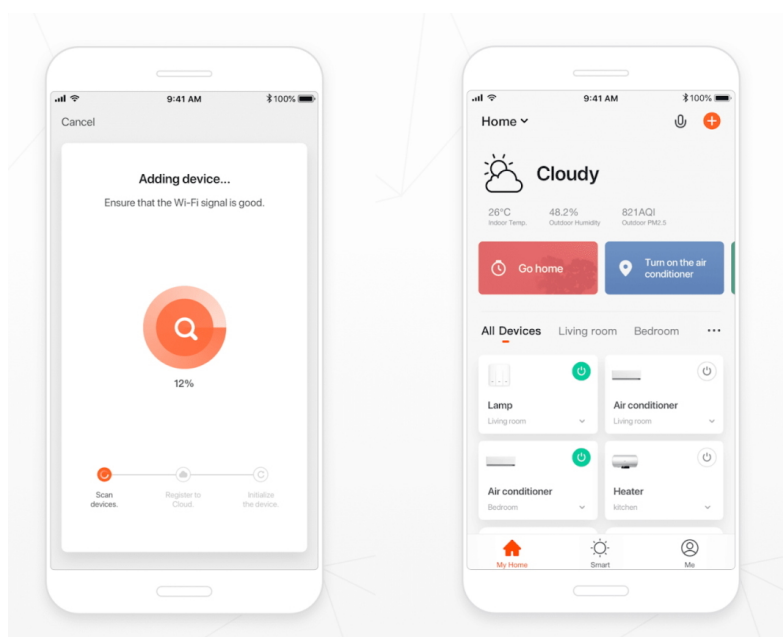

Popis

IMMAX NEO LITE ESTRELAS

Chytré solární zemní reflektory poskytují orientační osvětlení např. kolem chodníků či příchodových cest a zpřijemní večerní přístup do domu. Napájení je řešeno **ze solárního panelu**, který nabíjí integrovanou baterii o kapacitě **2200 mAh**. Svítidlo je odolné vůči vodě i ostatním přírodním podmínkám dle certifikace **IP65**.

Po připojení k **aplikaci IMMAX NEO PRO** lze reflektory ovládat na dálku.

Upozornění: Pro vzdálenou správu a využití všech Smart funkcí je zapotřebí umístit v dosahu svítidla bránu např: Immax NEO MULTI BRIDGE PRO Smart Zigbee 3.0, BT v3 (není součástí balení).

ZÁKLADNÍ SPECIFIKACE

Počet SMD čipů: 32

Výkon solárního panelu: 3 W

Napájení: vestavěná baterie 2000 mAh, 3,7 V

Senzor pohybu: ne

Stupeň krytí: IP65

Barva světla: RGB

Materiál těla reflektoru: nerez + plast