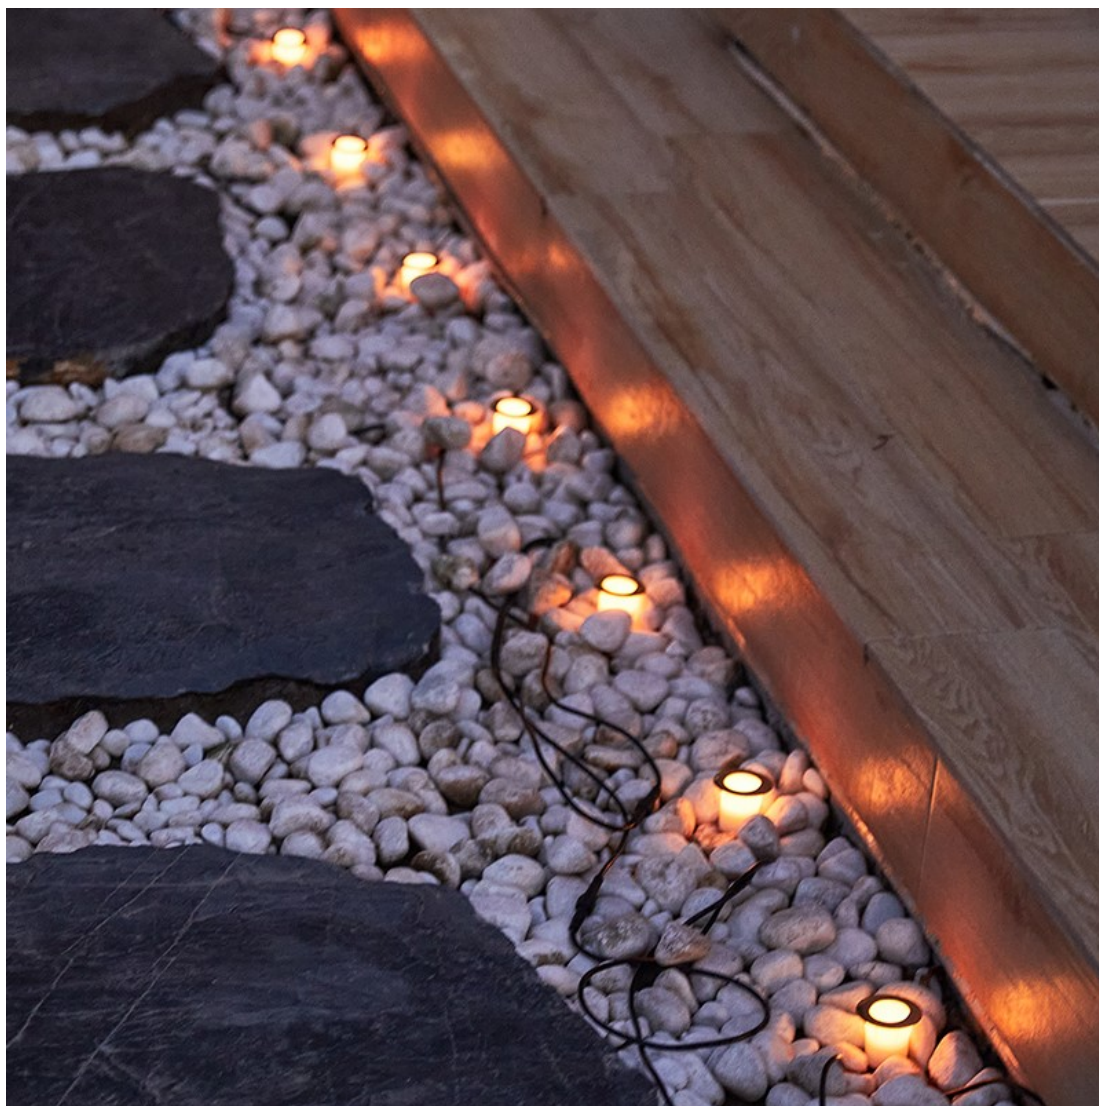

Popis

IMMAX NEO LITE ESTRELAS

Chytré solární zemní reflektory poskytují orientační osvětlení např. kolem chodníků či příchodových cest a zpřijemní večerní přístup do domu. Napájení je řešeno **ze solárního panelu**, který nabíjí integrovanou baterii o kapacitě **2200 mAh**. Svítidlo je odolné vůči vodě i ostatním přírodním podmínkám dle certifikace **IP65**.

Po připojení k **aplikaci IMMAX NEO PRO** lze reflektory ovládat na dálku.

Upozornění: Pro vzdálenou správu a využití všech Smart funkcí je zapotřebí umístit v dosahu svítidla bránu např: Immax NEO MULTI BRIDGE PRO Smart Zigbee 3.0, BT v3 (není součástí balení).

ZÁKLADNÍ SPECIFIKACE

Počet SMD čipů: 32

Výkon solárního panelu: 3 W

Napájení: vestavěná baterie 2000 mAh, 3,7 V

Senzor pohybu: ne

Stupeň krytí: IP65

Barva světla: RGB

Materiál těla reflektoru: nerez + plast