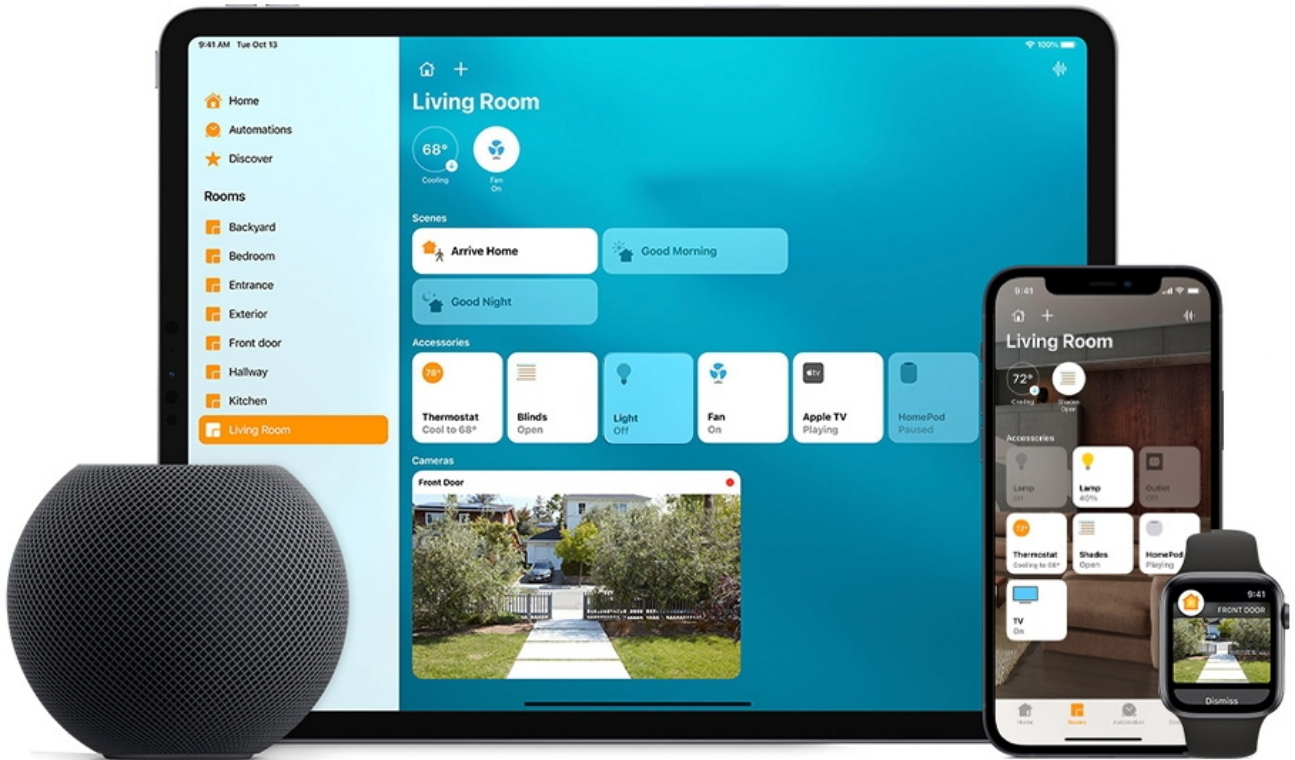

Nastavení vašeho denního programu

Pomocí aplikace Tapo si naplánujete, kdy má světelný pásek svítit jasně a v jakém odstínu, nastavíte požadované efekty a synchronizujete své osvětlení s událostí, kterou právě pořádáte.

Možnost stmívání: ano

Obsah balení: 2x LED pásek, řídicí jednotka (kontroler) + 3M nálepka, napájecí adaptér, návod

[Aplikace pro Android](#)

[Aplikace pro iOS](#)

A modern kitchen scene featuring a dark countertop and a wooden backsplash. The backsplash is illuminated with a vibrant, multi-colored light strip that transitions from blue on the left to orange on the right. A sink with a faucet and a fruit basket are visible on the counter. The text "50 Color Zones" is overlaid in blue on the upper part of the image.

50 Color Zones

50 Color Zones

Set the mood with 50 different color zones that can be controlled individually, letting you customize your lighting exactly how you want it.

No Hub Required

Connect to your home's secure Wi-Fi network. No need for a hub or extra equipment.

Hey Siri, turn the light strip on.

Works with
Apple HomeKit