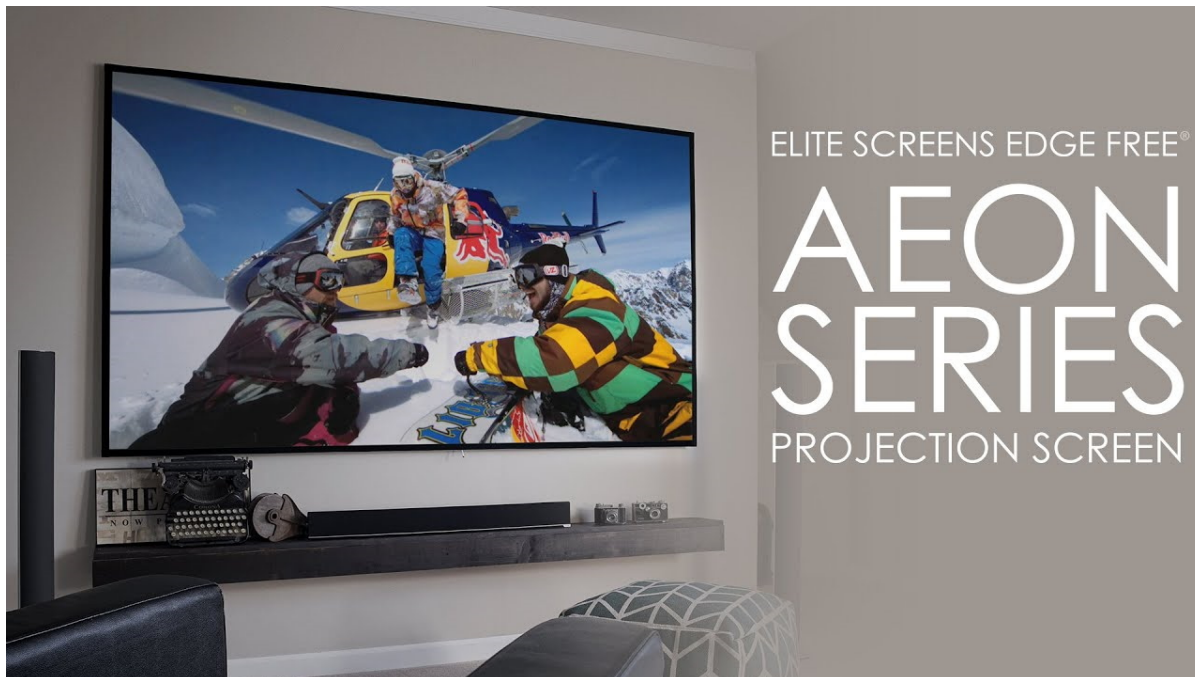

### Elite Screens AR120H-CLR3

Projekční **plátno v pevném rámu** s úhlopříčkou **120"** a poměrem stran **16 : 9**. Vhodné **pro projektory s ultra-krátkou projekční vzdáleností (UST)**.

Plátno (CLR 3 materiál) podporuje **HDR, 4K/8K Ultra HD** a nabízí šířku zorného úhlu **170°**. Plátno je nataženo přes podkladový rám, **působí tedy bezrámovým dojmem** (možnost instalace ultratenké lišty).

- Série Aeon Edge Free - bezrámové/bezokrajové projekční plátno v pevném rámu
- Ideální pro domácí použití
- CLR 3 materiál - pohlcuje 90 % světla přicházejícího shora a zlepšuje sytost barev
- Podpora HDR, 4K/8K Ultra HD
- Lehká hliníková konstrukce s děleným rámem
- Snadná montáž a instalace
- Edge Free (bezokrajové) + možnost instalace ultratenké lišty