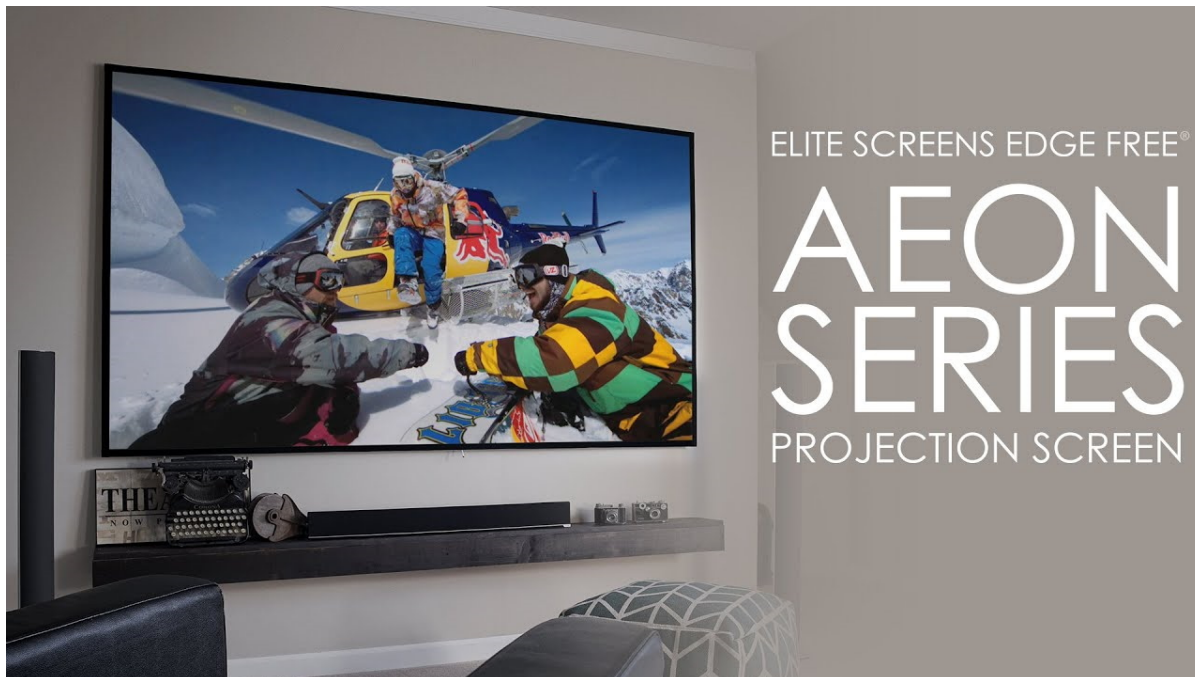

### Elite Screens AR110H-CLR3

Projekční **plátno v pevném rámu** s úhlopříčkou **110"** a poměrem stran **16 : 9**. Vhodné **pro projektory s ultra-krátkou projekční vzdáleností (UST)**.

Plátno (CLR 3 materiál) podporuje **HDR, 4K/8K Ultra HD** a nabízí šířku zorného úhlu **170°**. Plátno je nataženo přes podkladový rám, **působí tedy bezrámovým dojmem** (možnost instalace ultratenké lišty).

- Série Aeon Edge Free - bezrámové/bezokrajové projekční plátno v pevném rámu
- Ideální pro domácí použití
- CLR 3 materiál - pohlcuje 90 % světla přicházejícího shora a zlepšuje sytost barev
- Podpora HDR, 4K/8K Ultra HD
- Lehká hliníková konstrukce s děleným rámem
- Snadná montáž a instalace
- Edge Free (bezokrajové) + možnost instalace ultratenké lišty