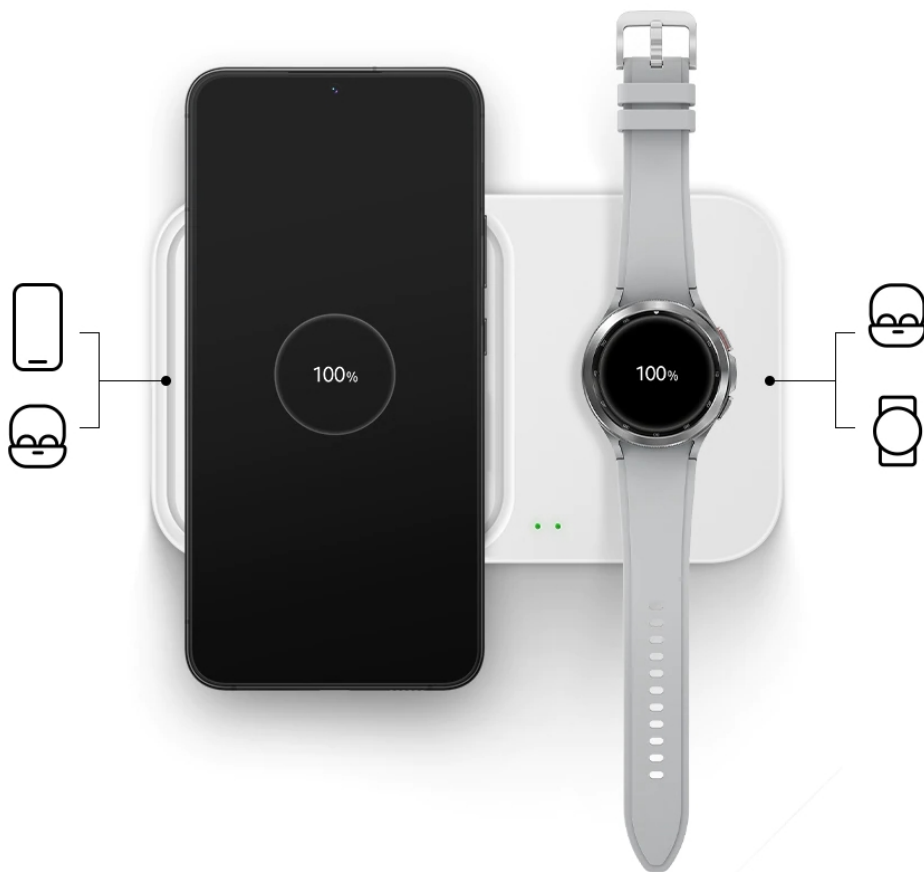

SAMSUNG EP-P5400BWEGEU

Cena celkem:	969 Kč
	(bez DPH: 801 Kč)
Běžná cena:	1 066 Kč
Ušetříte:	97 Kč
Kód zboží:	MOPSAM1229
Part No.:	EP-P5400BWEGEU
Záruka:	12 měs.
Stav:	Nové zboží

Popis

Samsung EP-P5400BWEGEU

Duální bezdrátová nabíjecí podložka je vhodná pro všechna zařízení, která podporují standard bezdrátového nabíjení **Qi**. Disponuje rychlým nabíjením o výkonu **až 15 W**. Je také vybavena LED indikací probíhajícího nabíjení. Chlazení podložky zajišťuje **vestavěný chladicí systém s ventilátorem**. Připojení k síťovému napájecímu adaptéru je realizováno skrze USB-C konektor.

Napájecí adaptér a kabel není součástí balení.

ZÁKLADNÍ SPECIFIKACE

Vstup: až 9 V/ 2,77 A

Výstupní výkon: max. 15 W

Konektor: USB typ C

Barva: bílá