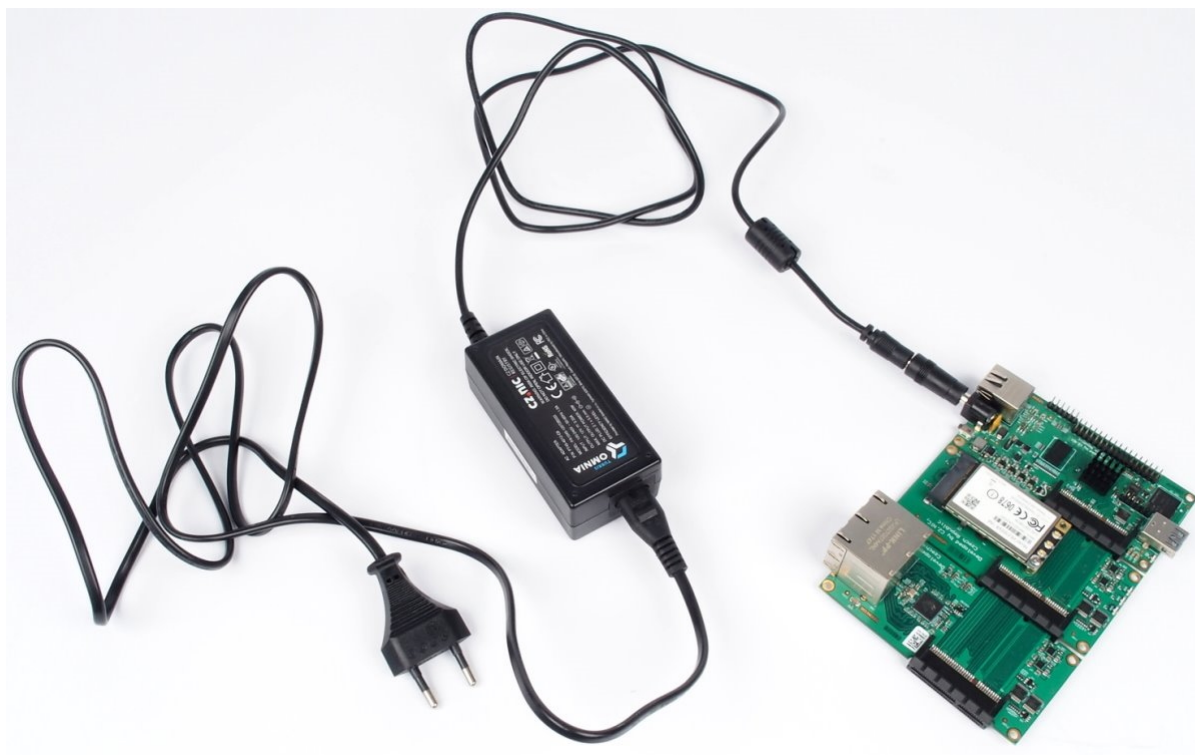

TURRIS OMNIA NAPÁJECÍ ADAPTÉR 40W

Cena celkem:

418 Kč

(bez DPH: 345 Kč)

Běžná cena:

460 Kč

Ušetříte:

42 Kč

Kód zboží:

NARCZP0001

Part No.:

RTROM01-PT45-4012-C8

Záruka:

26 měs.

Stav:

Nové zboží

Popis

Turriss Omnia napájecí adaptér 40 W

Náhradní napájecí adaptér se standardním **5,5 x 2,1 mm konektorem**. Je vhodný nejen **pro zařízení Turriss Omnia**, ale díky výstupnímu napětí DC 12 V také pro LED pásy. Výkon zdroje je až **40 W** a maximální výstupní proud je 3,33 A.

Adaptér je dodáván bez AC kabelu. Jedná se o 2pin kabel 230V

ZÁKLADNÍ SPECIFIKACE

Výkon: 40 W

Vstupní napětí: 100-240 V

Výstupní napětí: 12 V

Proud: max. 3,33 A

Velikost konektoru: 5,5 x 2,1 mm

Barva: černá