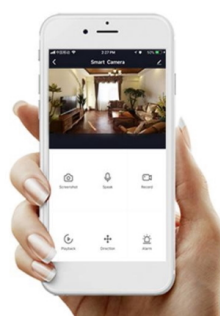

Popis**IMMAX NEO LITE Smart venkovní dekorativní LED řetěz 15 m**

Chytrá stmívatelná LED girlanda je založena na energeticky úsporné, bezpečné a spolehlivé bezdrátové komunikaci **Wi-Fi**. V okamžiku vytvoříte dokonalou barevnou atmosféru a proměníte každé grilování v kouzelné posezení. Pomocí aplikace **IMMAX NEO PRO**, která je k dispozici pro operační systémy **Android** nebo **iOS**, můžete odkudkoliv snadno měnit barvu, jas nebo teplotu bílé barvy světla. Kontrolér se zabudovaným mikrofonom umožňuje žárovkám reagovat na přehrávanou hudbu. Girlandu lze použít k osvětlení interiéru i exteriéru, jelikož je voděodolná dle **IP65**. Navíc je možné **propojit dvě girlandy** a prodloužit tak délku až na 30 m.