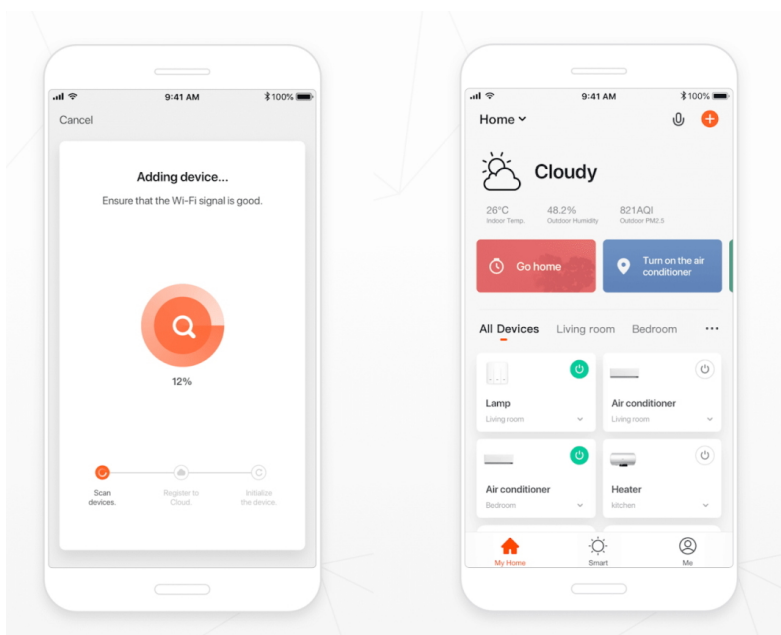

IMMAX NEO LITE SMART VENKOVNÍ DEKORAČNÍ LED ŘETĚZ 15M

Cena celkem:	2 499 Kč (bez DPH: 2 065 Kč)
Běžná cena:	2 749 Kč
Ušetříte:	250 Kč
Kód zboží:	OSVIMM1232
Part No.:	07900L
Záruka:	24 měs.
Stav:	Nové zboží

Popis**IMMAX NEO LITE Smart venkovní dekorativní LED řetěz 15 m**

Chytrá stmívatelná LED girlanda je založena na energeticky úsporné, bezpečné a spolehlivé bezdrátové komunikaci **Wi-Fi**. V okamžiku vytvoříte dokonalou barevnou atmosféru a proměníte každé grilování v kouzelné posezení. Pomocí aplikace **IMMAX NEO PRO**, která je k dispozici pro operační systémy **Android** nebo **iOS**, můžete odkudkoliv snadno měnit barvu, jas nebo teplotu bílé barvy světla. Kontrolér se zabudovaným mikrofonom umožňuje žárovkám reagovat na přehrávanou hudbu. Girlandu lze použít k osvětlení interiéru i exteriéru, jelikož je voděodolná dle **IP65**. Navíc je možné **propojit dvě girlandy** a prodloužit tak délku až na 30 m.

ZÁKLADNÍ SPECIFIKACE

Počet LED: 15

Délka pásku: 15 m

Příkon: 15 W

Světelný tok: 1 200 lm

Vstupní napětí: AC 230 V

Barva světla: RGB + teplá-studená bílá

Barevná teplota: 2 700/ 4 000/ 6 500 K

Index podání barev: >80

Možnost stmívání: ano

Životnost: 50 000 hodin

Stupeň krytí: IP65

Obsah balení: LED girlanda, dálkové ovládání, fixační pásy, uživatelský manuál

TuyaSmart:

[Aplikace pro Android](#)

[Aplikace pro iOS](#)