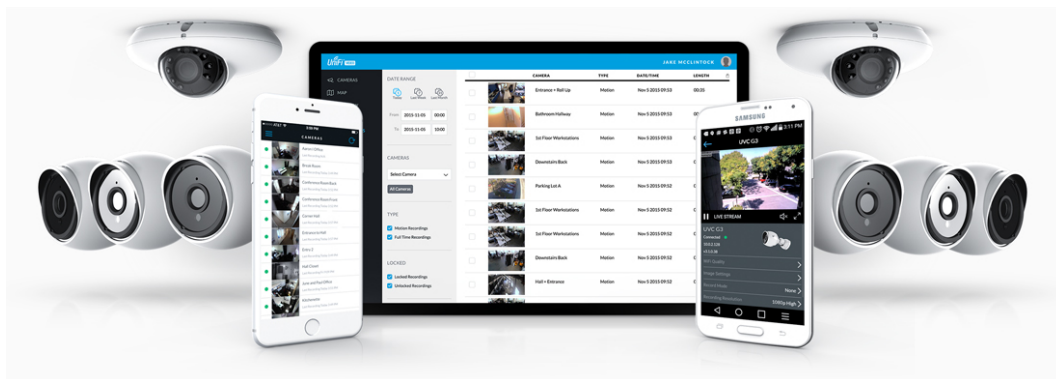

### Ubiquiti UniFi Protect Camera AI 360

**Ultraširokouhlá PTZ kamera AI 360** poskytuje čistý a ostrý obraz v **rozlišení 1920 x 1920 při 30 fps** s možností **nočního vidění** pro nepřetržitý dohled. Ideální volba pro nákupní centra, parkoviště, letiště, nádraží a další dopravní uzly. Kamera podporuje aktivní **PoE napájení dle standardu 802.3af**. Možnost venkovní instalace do podhledu, kamera **nesmí být na přímém dešti (viz manuál)**. Balení neobsahuje PoE injektor.

Kamera je součástí produktové řady **UniFi Protect**, kde je největší předností centralizovaná správa všech zařízení v jediném softwaru. Software UniFi Protect je předinstalovaný na serveru **UniFi Protect NVR** (IPZUBT1003) pro Full HD záznam až 50

kamer, **UniFi Cloud Key Gen2 Plus** (NAOUBT1019) pro záznam až 15 kamer nebo **UniFi Dream Machine PRO** (NAAUBT1121) pro záznam až 32 kamer.

Výhoda serverů je, že spolupracují s aplikacemi pro mobilní zařízení, díky tomu můžete mít váš kamerový systém neustále pod dohledem.\*