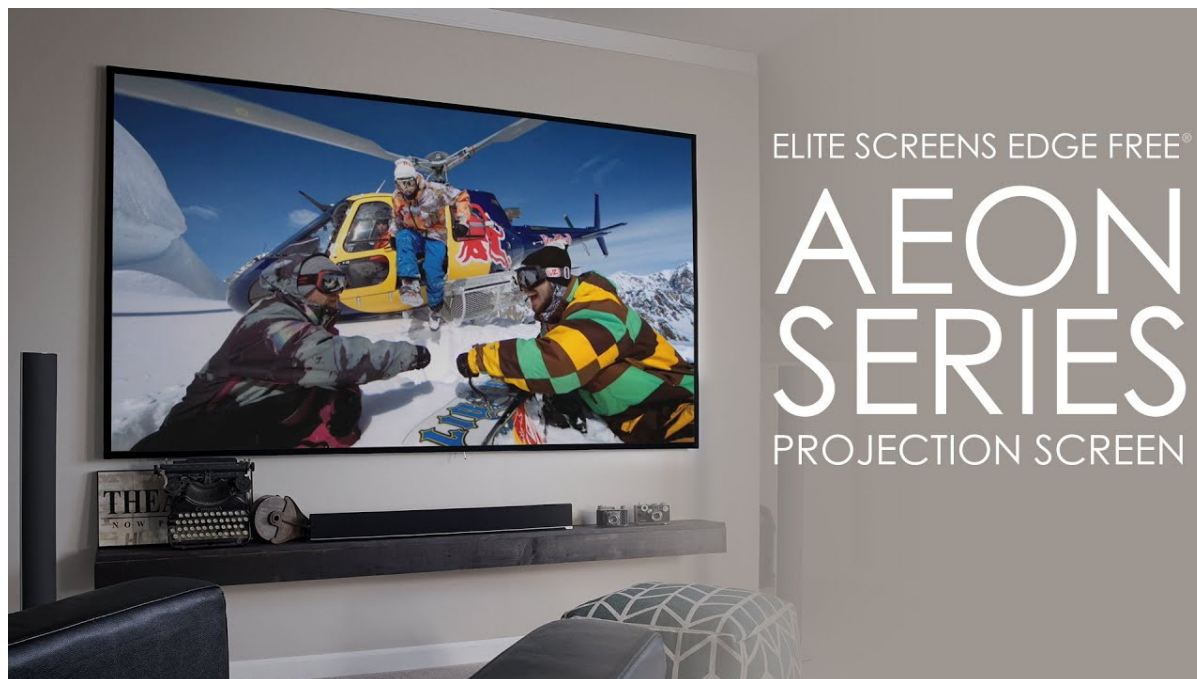

- Série Aeon Edge Free - bezrámové/bezokrajové projekční plátno v pevném rámu
- Ideální pro domácí použití
- AcousticPro UHD materiál - akusticky průzvučné plátno (reproduktory za plátnem)
- Aktivní 3D, 4K/8K Ultra HD
- Lehká hliníková konstrukce s děleným rámem
- Snadná montáž a instalace
- Edge Free (bezokrajové) + možnost instalace ultratenké lišty