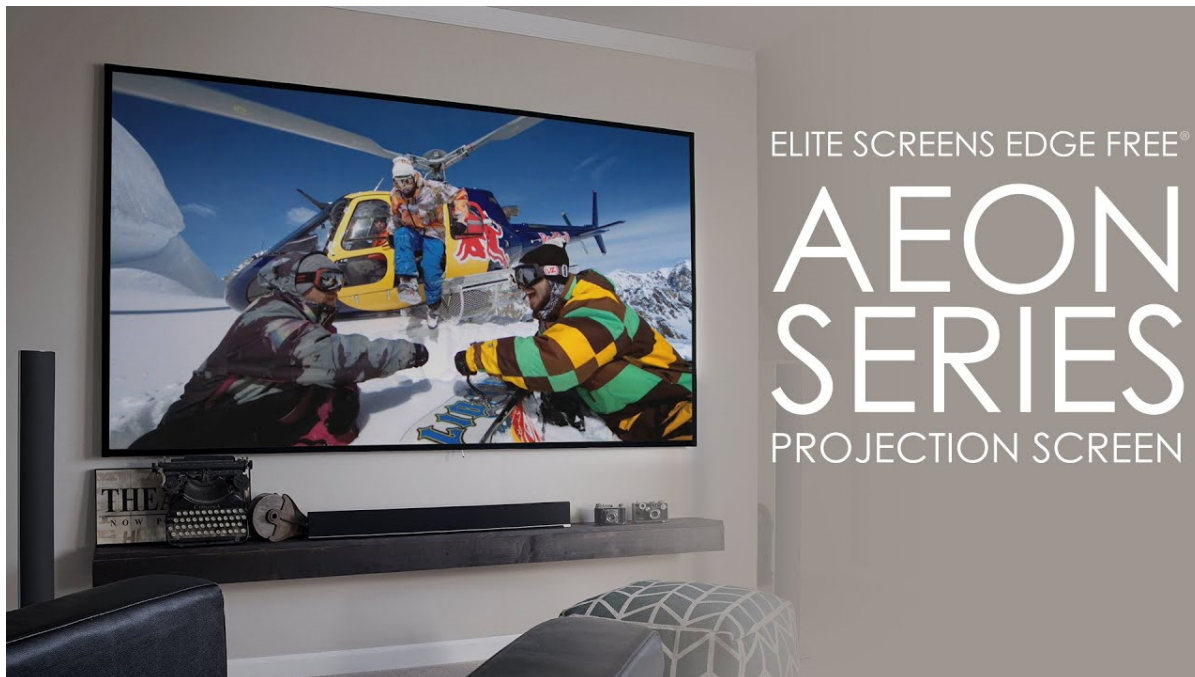

Projekční plátno v pevném rámu s úhlopříčkou **92"** a poměrem stran **16 : 9**. Ideální pro domácí použití v kombinaci s projektorem. Materiál **CineGrey 3D** je referenční kvalitní materiál vyvinutý pro prostředí s minimální kontrolou nad osvětlením místnosti. Plátno podporuje **aktivní 3D, 4K Ultra HD, HDR** a nabízí šířku zorného úhlu **90°**. Plátno je nataženo přes podkladový rám, **působí tedy bezrámovým dojmem** (možnost instalace ultratenké lišty).

- Série Aeon Edge Free - bezrámové/bezokrajové projekční plátno v pevném rámu
- Ideální pro domácí použití
- Aktivní 3D, 4K Ultra HD
- Lehká hliníková konstrukce s děleným rámem
- Snadná montáž a instalace
- Edge Free (bezokrajové) + možnost instalace ultratenké lišty

Materiál plátna: CineGrey 3D

Odrazivost plátna (gain): 1.2

Projekční vzdálenost: normal

Barva rámu: černá

CineGrey 3D

1. Materiál plátna CineGrey 3D
2. 90° pozorovací úhel (45° vlevo a vpravo)
3. Gain 1.2
4. Certifikace ISF pro přesné barevné body, teplotu barev a dynamický rozsah
5. Aktivní 3D & 4K/8K Ultra HD & HDR Ready
6. Polarizovaný pro pasivní 3D aplikace
7. Schopnost zlepšit jas, barvy a kontrast v podmínkách okolního světla
8. Přesné zobrazení barev – plochá spektrální odezva
9. Zvýšení kontrastu oproti standardnímu matně bílému povrchu
10. Nehořlavý – splňuje normy NFPA 701
11. Odolný proti plísním, povrch obrazovky lze čistit hadříkem z mikrovlákna a vodou
12. Vhodné pro projektory s běžnou projekční vzdáleností (není kompatibilní s projektory s krátkou/velmi krátkou projekční vzdáleností)