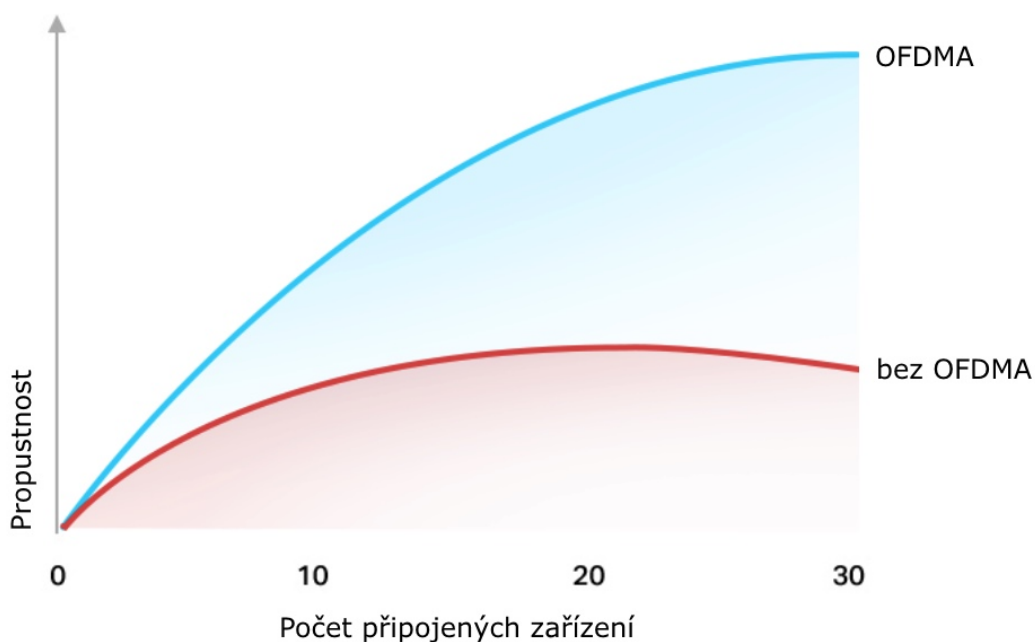

ZÁKLADNÍ SPECIFIKACE

Standard: 802.11a/b/g/n/ac/ax

Rychlost datového přenosu: 2402 Mbps - 5 GHz, 574 Mbps - 2,4 GHz

Anténa: 4x externí všesměrová anténa

Porty: 4x RJ-45 LAN, 1x RJ-45 WAN

Frekvenční pásmo: 2,4 GHz, 5 GHz

Zabezpečení: WPA, WPA2, WPA3, WPA/WPA2-Enterprise

Podpora PoE: ne

Rozměry: 260,2 x 135 x 41,6 mm