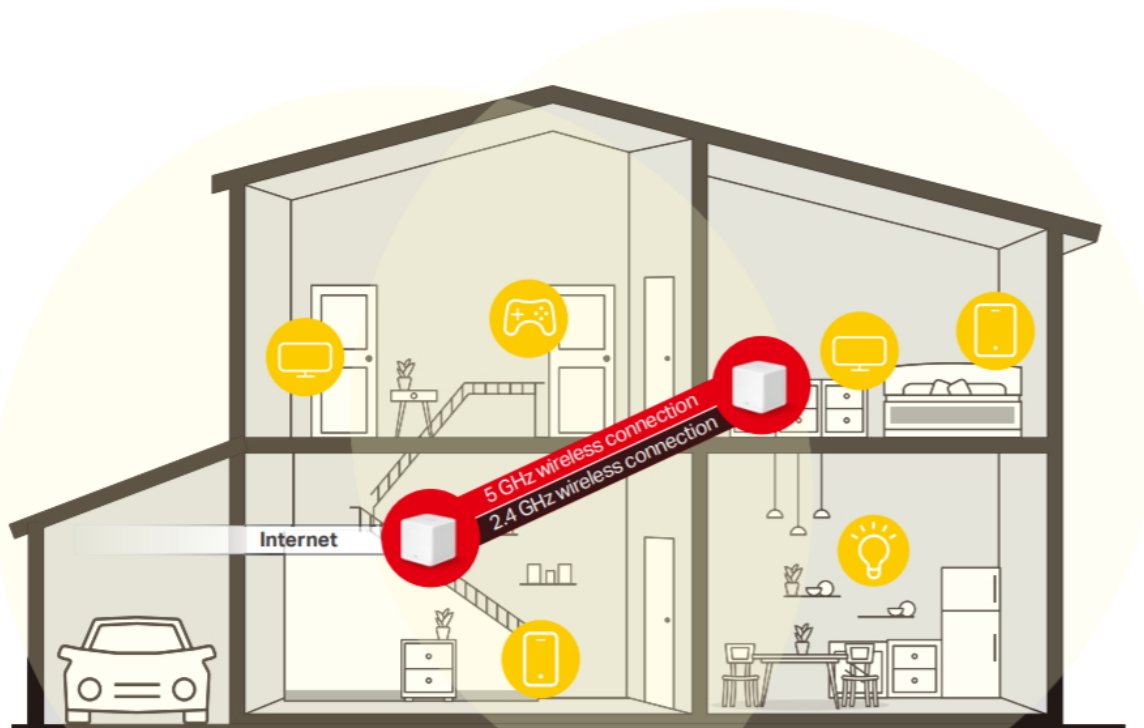

Halo funguje jako unifikovaný systém, který poskytuje **dostatečné pokrytí signálem Wi-Fi** v každé části vašeho domova. Mercusys Mesh Technology poskytuje neuvěřitelně **rychlý a stabilní zážitek** z připojení. Zařízení se automaticky připojí k vysílači s nejsilnějším signálem a s nejvyšší kapacitou. Už **žádné čekání** při načítání a ukládání do mezipaměti při pohybu v domácnosti!

Jednotky poskytují díky integrovaným anténám a duální technologii Wi-Fi rychlost přenosu **až 400 Mb/s** pro pásmo 2,4 GHz a **až 867 Mb/s** pro pásmo 5 GHz. Třikrát vyšší propustnost díky technologii **802.11ac**, ve srovnání s předchozí generací Wi-Fi sítí, umožňuje udržet všechna vaše zařízení připojená při zachování maximální možné propustnosti. Pokud dojde k poruše jednotky v celém systému a dojde tak k odpojení dalšího vysílače od sítě, sama se okamžitě snaží vyhledat vhodnou náhradu, aby nedošlo k výpadku pokrytí. Pokud potřebujete pokrytí ještě rozšířit, stačí jednoduše dokoupit další jednotky.

Balení obsahuje **2 jednotky**.

Coverage up to **2,800 ft²**

Halo H30G
Fill Your Home with Mesh Wi-Fi

MERCUSYS APP
Makes Setup Quick

True **Seamless Roaming**
Eliminates WiFi Dead-Zones

Non-Stop Entertainment
1.3 Gbps
Dual Band WiFi

Connects up to **100** Devices

Smooth Streaming in Every Corner
Covers up to 2,800 ft² and eliminates WiFi dead zones

Connects up to 100 Devices

Apartment Multi-Story House Ranch-Style House

Fits Any Type of Home