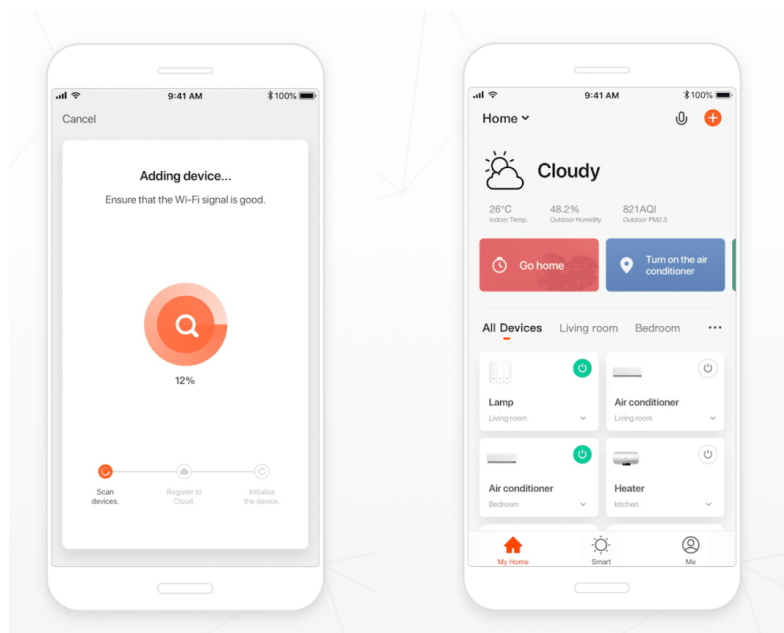

Popis

IMMAX NEO GU10 6 W RGB+CCT

Chytrá, **stmívatelná**, barevná LED žárovka umožňuje **nastavení barvy a jasu** světla dle aktuální potřeby. Kromě **RGB** barevné škály je možné měnit také teplotu světla od teplé až po studenou bílou. Žárovka je založena na bezpečné a spolehlivé bezdrátové komunikaci **Wi-Fi**. Samozřejmostí je kompatibilita se systémy iOS či Android a hlasovým ovládáním přes Amazon Alexa, Google Assistant nebo Apple Siri.