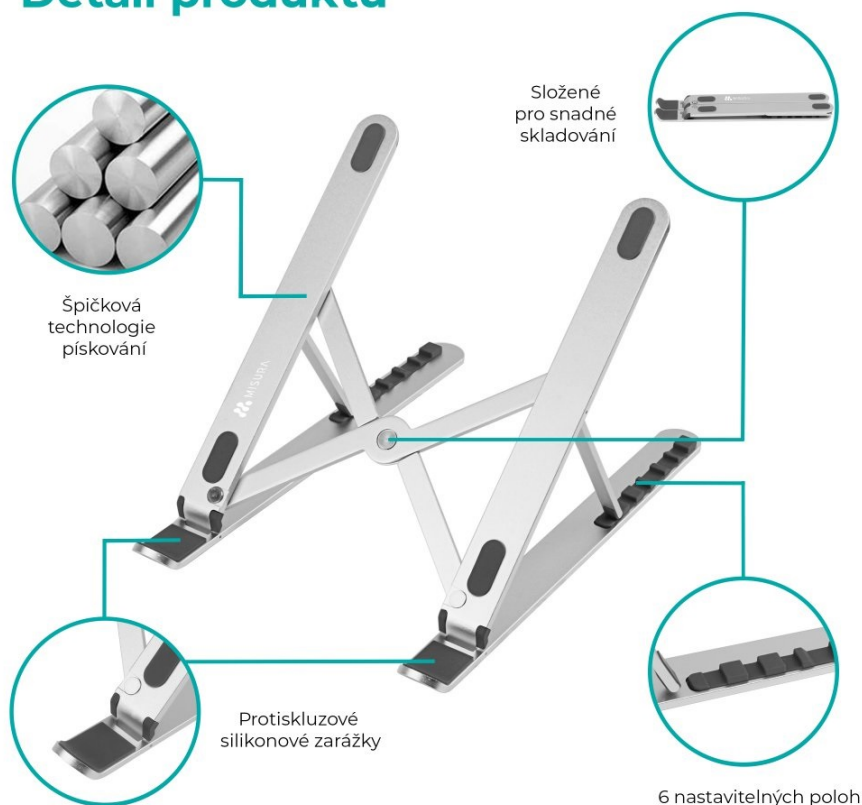

MISURA ME12

Chcete docílit většího komfortu při používání vašeho notebooku a poohlížíte se po kvalitním stojanu? MISURA ME12 portable vyniká svým ergonomickým designem, díky kterému zmírníte únavu krku a ramen. Notebook či tablet si tak můžete naklonit přesně podle svých potřeb. Stojan MISURA ME12 lze kreativně využít pro vložení knihy. Samotný stůl bude chráněný proti poškrábání díky protiskluzovým zářádkám.

Obsah balení

Velikost krabičky:
290 × 75 × 26 mm

Univerzální stojan MISURA ME12 portable pro všechny notebooky

Stojan MISURA ME12 portable pojme notebook jakékoliv velikosti a to díky nastavitelné výšce 87-170 mm. S těmito rozměry stojánek uspokojí každého. Stojan pro notebooky MISURA ME12 portable je velmi pevný a stabilní. Nemusíte se obávat náhlého pádu. Je vyroben z kvalitního materiálu, tudíž s vámi vydrží po dlouhou dobu. Stojan MISURA ME12 s pohodlným nastavením zdvihu i náklonu Stojan MISURA ME12 vám umožní rychlou a snadnou regulaci zdvihu a tedy úpravu úhlu náklonu. Díky tomu uleví bolesti zad, ramen krku i zápěstí. Stojan nabízí celkem 6 nastavitelných pozic.

Detail produktu

Podstavec pro notebooky a tablety umožňuje **nastavení úhlu sklonu a výšky** v šesti stupních, čím pomáhá redukovat napětí zad a udržovat správné držení těla. Křížový design zajišťuje spolu s **protiskluzovým povrchem** mimořádnou stabilitu. Podstavec lze navíc jednoduše složit a využít jej i na cestách, aniž by zabíral zbytečné místo.

ZÁKLADNÍ SPECIFIKACE

Výška: 87 - 170 mm

Rozměry základny: 275 x 188 mm

Materiál: slitina hliníku

Barva: stříbrná