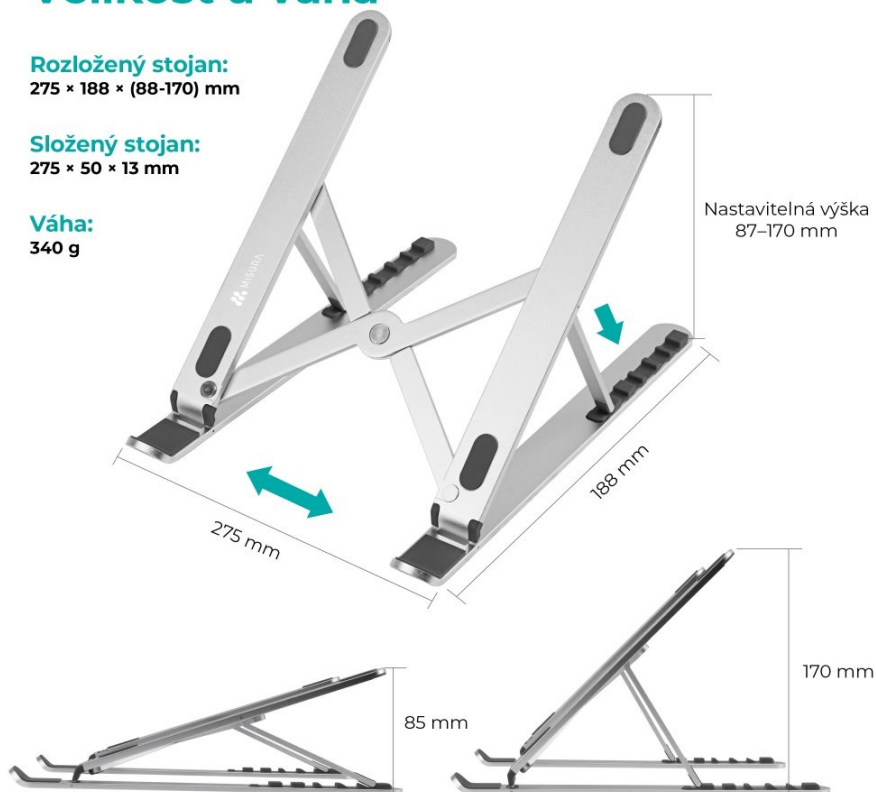

MISURA ME12

Chcete docílit většího komfortu při používání vašeho notebooku a poohlížíte se po kvalitním stojanu? MISURA ME12 portable vyniká svým ergonomickým designem, díky kterému zmírníte únavu krku a ramen. Notebook či tablet si tak můžete naklonit přesně podle svých potřeb. Stojan MISURA ME12 lze kreativně využít pro vložení knihy. Samotný stůl bude chráněný proti poškrábání díky protiskluzovým zářádkám.

Velikost a váha

Rozložený stojan:
275 × 188 × (88-170) mm

Složený stojan:
275 × 50 × 13 mm

Váha:
340 g

PŘEDNOSTI PRODUKTU

- Protiskluzový povrch, mimořádně stabilní
- Ergonomický design pro zmírnění únavy krku a ramen
- Kompatibilní se všemi notebooky i tablety
- Vhodný i pro knihy
- Univerzální stojan určený pro všechny typy notebooků či tabletů
- Vyrobený z kvalitního materiálu
- Nastavitelná výška 87-170 mm, 6 nastavitelných poloh

Obsah balení

Velikost krabičky:
290 × 75 × 26 mm

Univerzální stojan MISURA ME12 portable pro všechny notebooky

Stojan MISURA ME12 portable pojme notebook jakékoliv velikosti a to díky nastavitelné výšce 87-170 mm. S těmito rozměry stojánek uspokojí každého. Stojan pro notebooky MISURA ME12 portable je velmi pevný a stabilní. Nemusíte se obávat náhlého pádu. Je vyroben z kvalitního materiálu, tudíž s vámi vydrží po dlouhou dobu. Stojan MISURA ME12 s pohodlným nastavením zdvihu i náklonu Stojan MISURA ME12 vám umožní rychlou a snadnou regulaci zdvihu a tedy úpravu úhlu náklonu. Díky tomu uleví bolesti zad, ramen krku i zápěstí. Stojan nabízí celkem 6 nastavitelných pozic.

ZÁKLADNÍ SPECIFIKACE

Výška: 87 - 170 mm

Rozměry základny: 275 x 188 mm

Materiál: slitina hliníku

Barva: stříbrná