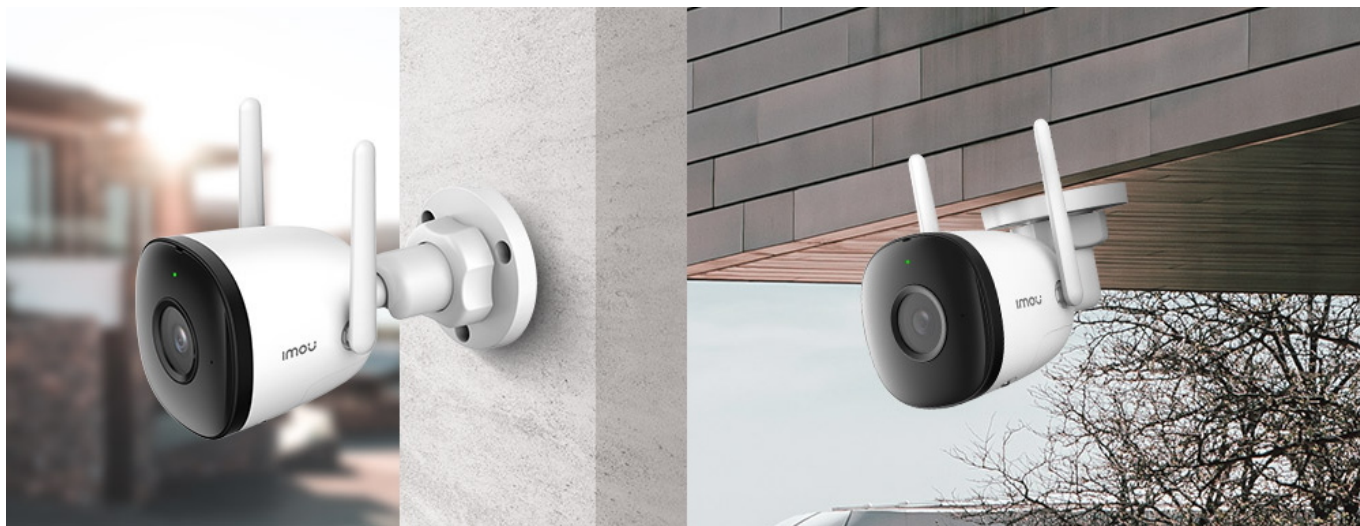

IMOU BULLET 2C

Cena celkem:	860 Kč (bez DPH: 711 Kč)
Běžná cena:	946 Kč
Ušetříte:	86 Kč
Kód zboží:	KIPMOU1049
Part No.:	IPC-F42P
Záruka:	36 měs.
Stav:	Nové zboží

Popis

Imou Bullet 2C

IP kamera Imou Bullet 2C přináší živý monitoring v křišťálově čisté **Quad HD** kvalitě. Kompresi **H.265** snižuje nároky na přenos dat a úložiště až o 50 %. Zorný **úhel 106°** poskytuje výhled na větší část prostranství a efektivně redukuje slepá místa. Pro nahrávání zřetelného videa i v naprosté tmě disponuje kamera **nočním režimem s IR přisvícením** do vzdálenosti až 30 m. Kamera disponuje detekcí pohybu a rozpoznáním osoby. O narušení prostoru se ihned dozvíte skrze **notifikaci**, kterou kamera zašle do vašeho mobilního telefonu prostřednictvím **aplikace Imou Life**. Ta mimo jiné umožňuje pohodlnou vzdálenou správu, ovládní kamery, živý náhled či přehrávání záznamu. Díky voděodolnému krytu dle **IP67** nabízí kamera jak vnitřní, tak i venkovní možnost použití.

ZÁKLADNÍ SPECIFIKACE

Vlastnosti:

- Mobilní aplikace v češtině
- Detekce pohybu a rozpoznání osoby
- Alarmové notifikace
- Noční režim
- Podpora ONVIF
- Kodeky H.265/ H.264
- Slot pro micro SD kartu
- Zabudovaný mikrofon

Zobrazení:

Rozlišení snímáče: 4,0 Mpx

Snímací čip: 1/2,7" CMOS

Maximální rozlišení: 2560 x 1440 px

Snímková rychlost: 25/30 fps

IR přísvit: ano, do 30 m

Objektiv: f = 2,8 mm, úhel záběru 106° horizontálně, 56° vertikálně, 125° diagonálně

Rozhraní:

Wi-Fi: ano, IEEE 802.1b/g/n

Video komprese: H.265/ H.264

Podpora ONVIF: ano

Slot paměťových karet: microSD (max. 256 GB)

Audio: vestavěný mikrofon

Mechanické vlastnosti a prostředí:

Napájení: DC 12 V/ 0,5 A, spotřeba do 3,5 W (adaptér je součástí dodávky)