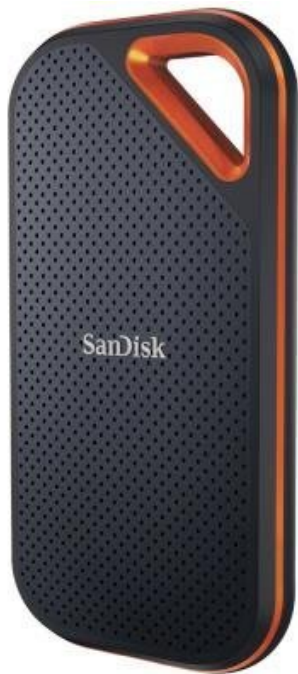

SANDISK EXTREME PRO PORTABLE V2 1TB

Cena celkem:	3 376 Kč (bez DPH: 2 790 Kč)
Běžná cena:	3 713 Kč
Ušetříte:	338 Kč
Kód zboží:	SSDSAN1055
Part No.:	SDSSDE81-1T00-G25
Záruka:	36 měs.
Stav:	Nové zboží

Popis

SanDisk Extreme PRO Portable V2 1 TB

Externí SSD disk s kapacitou **1 TB** a rychlostí přenosu **až 2000 MB/s** je ideálním vysokorychlostním úložištěm pro snímky, videa a zvukové soubory s vysokým rozlišením. Odolná konstrukce s tělem z kovaného hliníku spolehlivě chrání jádro disku a odvádí teplo. Plášť z pevného silikonu navíc zvyšuje nárazuvzdornost a krytí **IP55** se postará o odolnost vůči vodě a prachu. Disk je možné zabezpečit **heslem s 256bitovým AES šifrováním**. Připojení je realizováno skrze rozhraní **USB-C 3.2 Gen2x2**.

Součástí balení je kabel USB-C a adaptér z USB-C na USB.

ZÁKLADNÍ SPECIFIKACE

Kapacita: 1 TB

Rozhraní: USB-C 3.2 Gen2x2, USB

Rozměry: 110,26 × 57,34 × 10,22 mm

Barva: černá-oranžová