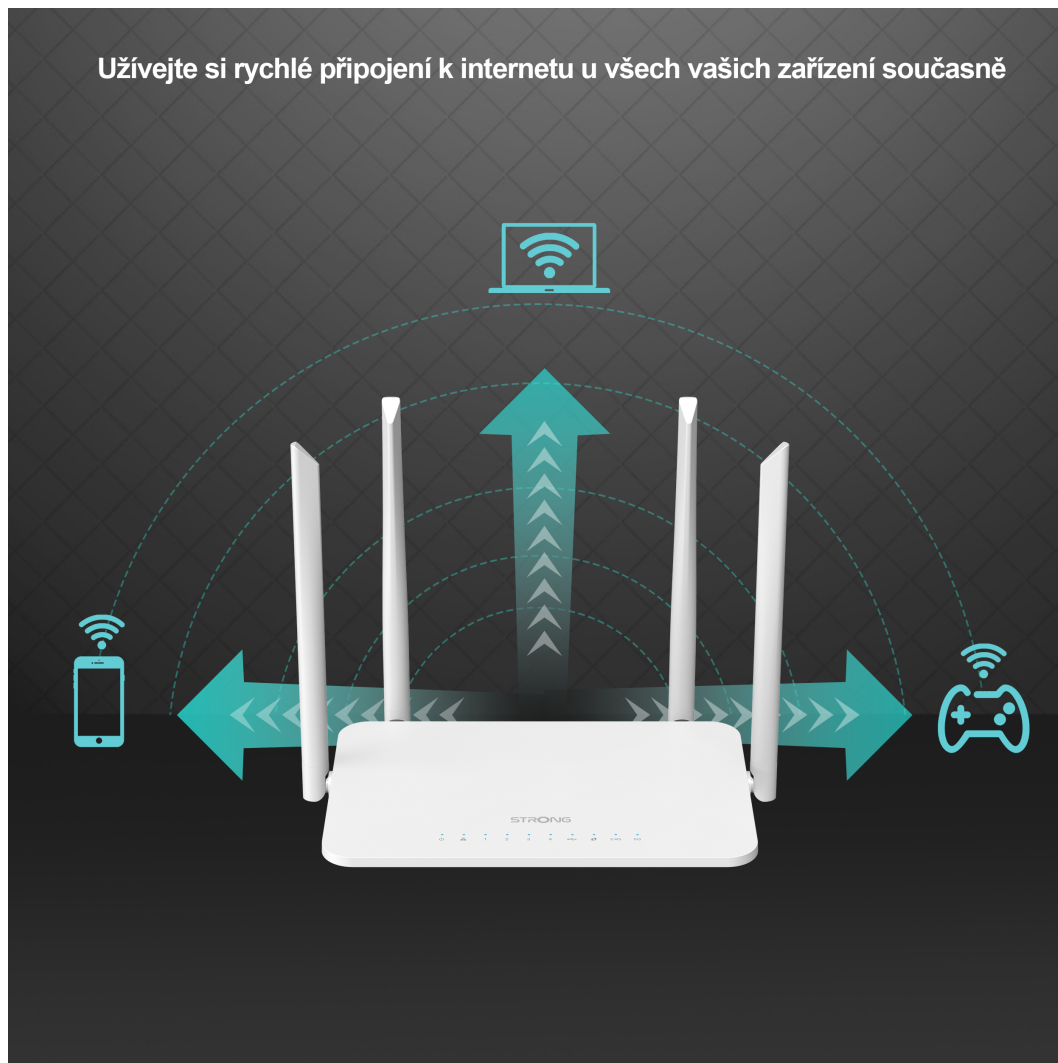

Strong 1200S

Wi-Fi router s podporou standardů **802.11a/b/g/n/ac**, který v pásmu **5 GHz** nabízí rychlost bezdrátového přenosu až **867 Mb/s** a v pásmu **2,4 GHz** poskytuje rychlost až **300 Mb/s**.

Router se současným použitím dvou pásem pro vysokorychlostní internet

300 Mb/s
2.4 GHZ

867 Mb/s
5 GHZ

Disponuje **čtyřmi anténami** se ziskem 5 dBi pro široké bezdrátové pokrytí.

Užívejte si rychlé připojení k internetu u všech vašich zařízení současně

Z portů jsou k dispozici **čtyři GbE RJ-45 LAN**, **jeden GbE RJ-45 WAN** a jeden **USB 2.0 port** pro sdílení tiskáren a úložišť.

Samozřejmostí je snadné nastavení a instalace díky **WPS** tlačítku.

ZÁKLADNÍ SPECIFIKACE