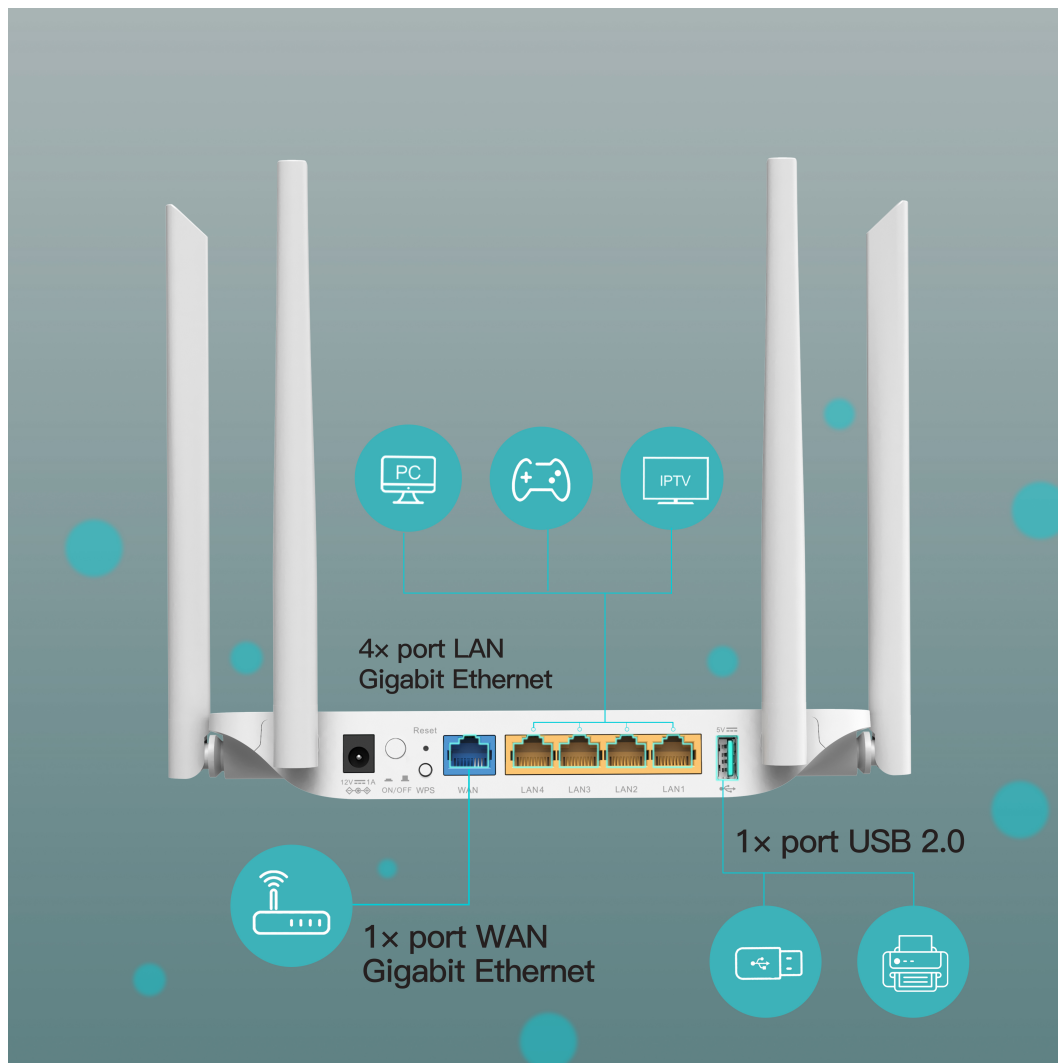

Strong 1200S

Wi-Fi router s podporou standardů **802.11a/b/g/n/ac**, který v pásmu **5 GHz** nabízí rychlost bezdrátového přenosu až **867 Mb/s** a v pásmu **2,4 GHz** poskytuje rychlost až **300 Mb/s**.

Router se současným použitím dvou pásem pro vysokorychlostní internet

300 Mb/s
2.4 GHZ

867 Mb/s
5 GHZ

Disponuje **čtyřmi anténami** se ziskem 5 dBi pro široké bezdrátové pokrytí.

Užívejte si rychlé připojení k internetu u všech vašich zařízení současně

Z portů jsou k dispozici **čtyři GbE RJ-45 LAN**, **jeden GbE RJ-45 WAN** a jeden **USB 2.0 port** pro sdílení tiskáren a úložišť.

Samozřejmostí je snadné nastavení a instalace díky **WPS** tlačítku.

ZÁKLADNÍ SPECIFIKACE